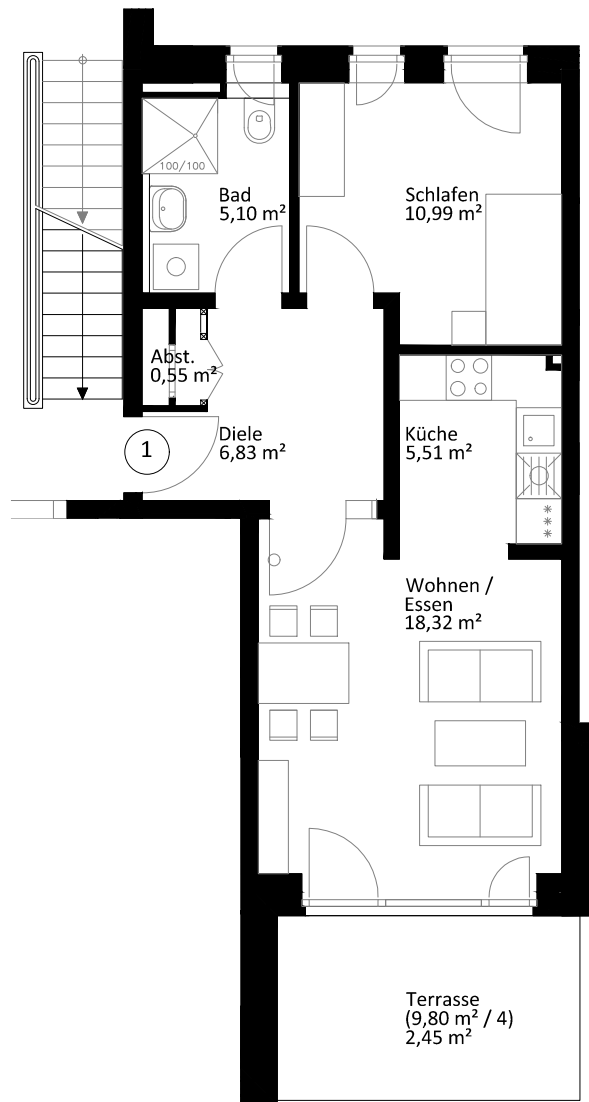

Lichte Raumhöhe ca. 2,65 m.
Lichte Raumhöhe in Bad, Diele und WC ca. 2,45 m.

Heuorts Land 49 - EG links - WIE 113 / 1 / 1

2 Zimmer - ca. 49,75 m²

Lageplan

Ansicht Süd

Hinweis: Maßliche Abweichungen sind möglich. Maße sind am Bau zu prüfen.
Der dargestellte Grundriss enthält beispielhafte Einrichtungsgegenstände. Vermietet wird lediglich mit Küchen- und Badausstattung gemäß separater Detailplanung.
Haftungsausschluss: Für zwischenzeitliche Änderungen des Grundrisses können wir keine Haftung übernehmen.