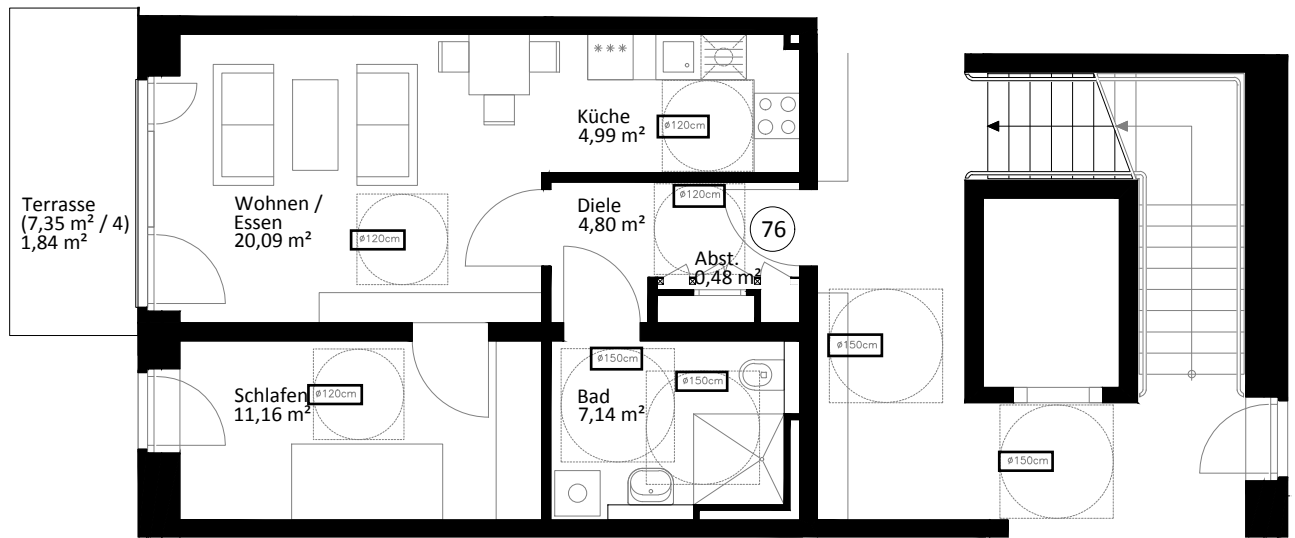

Lichte Raumhöhe ca. 2,65 m.
Lichte Raumhöhe in Bad, Diele und WC ca. 2,45 m.

Heuorts Land 20 - EG mitte - WIE 113 / 10 / 76

2 Zimmer - ca. 50,50 m²

Lageplan

Ansicht Süd-West

Hinweis: Maßliche Abweichungen sind möglich. Maße sind am Bau zu prüfen.
Der dargestellte Grundriss enthält beispielhafte Einrichtungsgegenstände. Vermietet wird lediglich mit Küchen- und Badausstattung gemäß separater Detailplanung.
Haftungsausschluss: Für zwischenzeitliche Änderungen des Grundrisses können wir keine Haftung übernehmen.