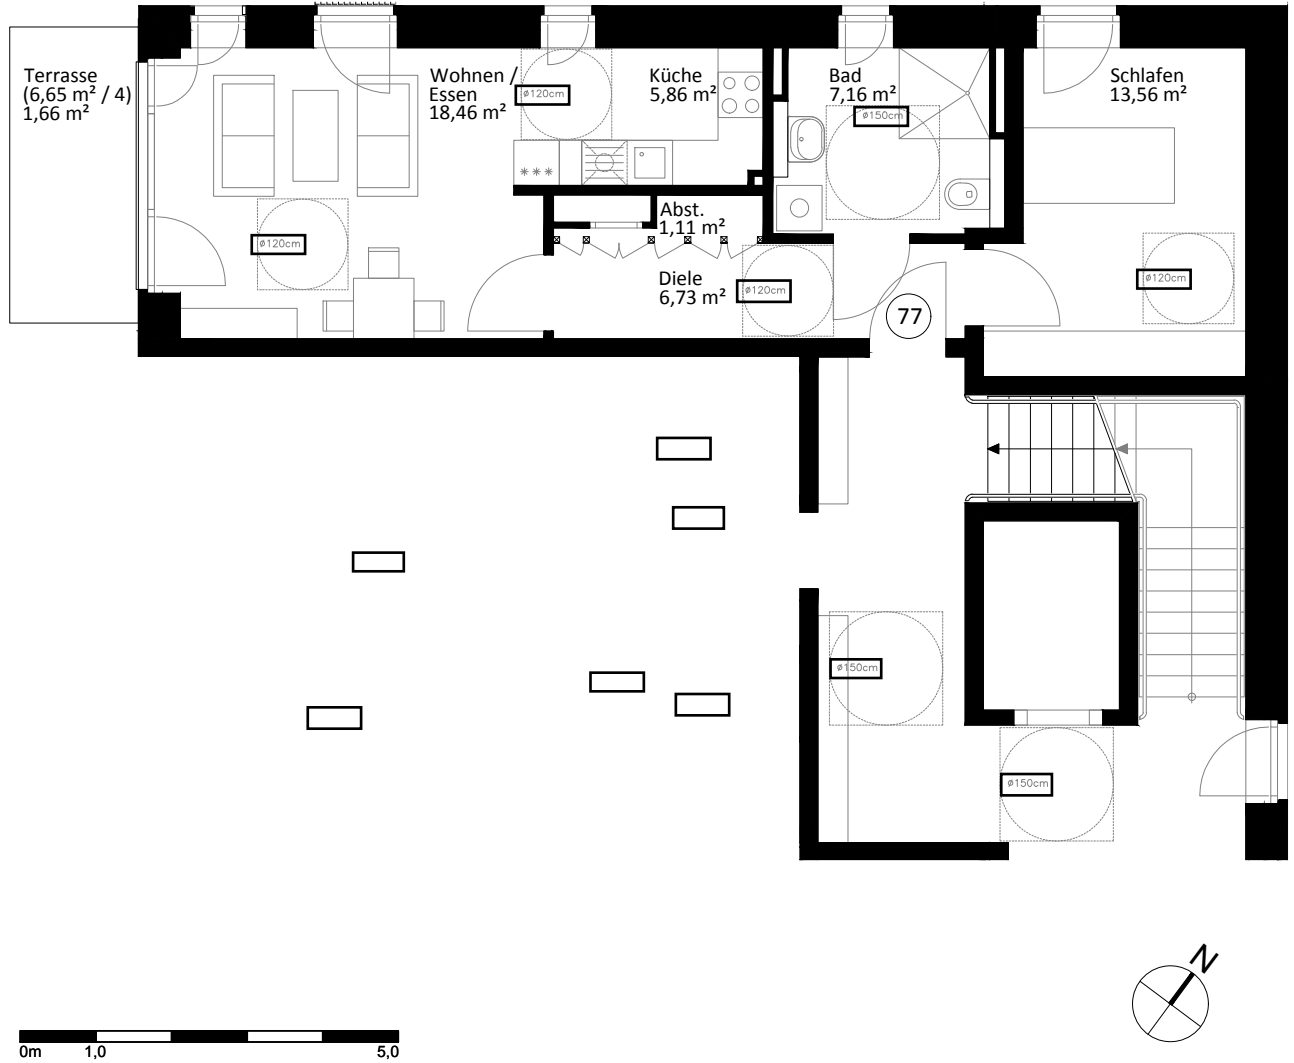

Lichte Raumhöhe ca. 2,65 m.  
Lichte Raumhöhe in Bad, Diele und WC ca. 2,45 m.

Heuorts Land 20 - EG rechts - WIE 113 / 10 / 77

2 Zimmer - ca. 54,54 m<sup>2</sup>

Lageplan

Ansicht Süd-West

Hinweis: Maßliche Abweichungen sind möglich. Maße sind am Bau zu prüfen.  
Der dargestellte Grundriss enthält beispielhafte Einrichtungsgegenstände. Vermietet wird lediglich mit Küchen- und Badausstattung gemäß separater Detailplanung.  
Haftungsausschluss: Für zwischenzeitliche Änderungen des Grundrisses können wir keine Haftung übernehmen.