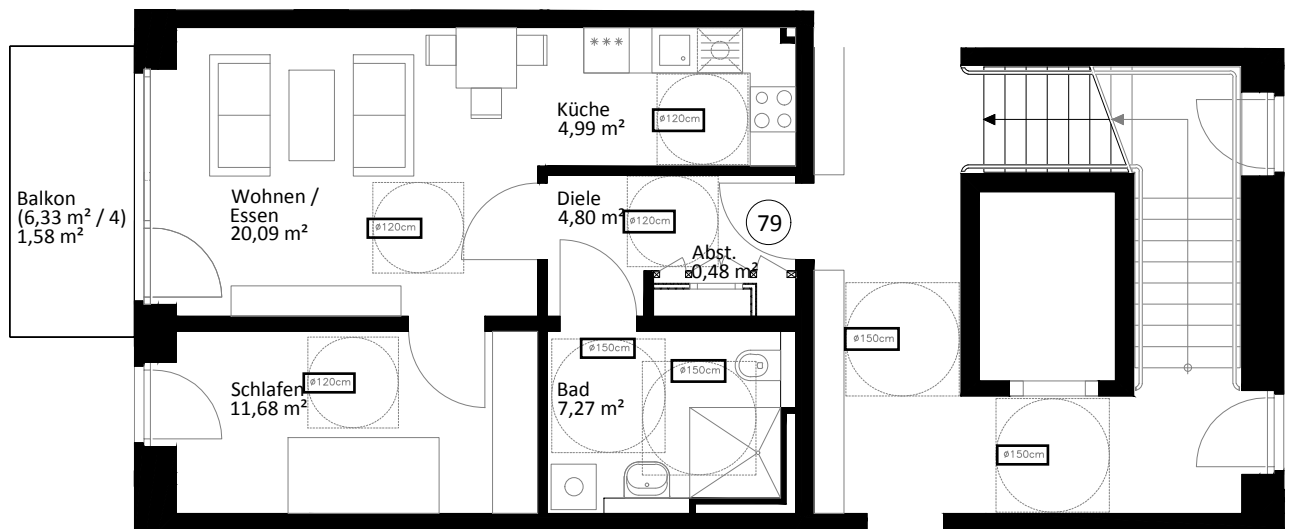

Lichte Raumhöhe ca. 2,65 m.
Lichte Raumhöhe in Bad, Diele und WC ca. 2,45 m.

Heuorts Land 20 - 1. OG mitte - WIE 113 / 10 / 79

2 Zimmer - ca. 50,89 m²

Lageplan

Ansicht Süd-West

Hinweis: Maßliche Abweichungen sind möglich. Maße sind am Bau zu prüfen.
Der dargestellte Grundriss enthält beispielhafte Einrichtungsgegenstände. Vermietet wird lediglich mit Küchen- und Badausstattung gemäß separater Detailplanung.
Haftungsausschluss: Für zwischenzeitliche Änderungen des Grundrisses können wir keine Haftung übernehmen.