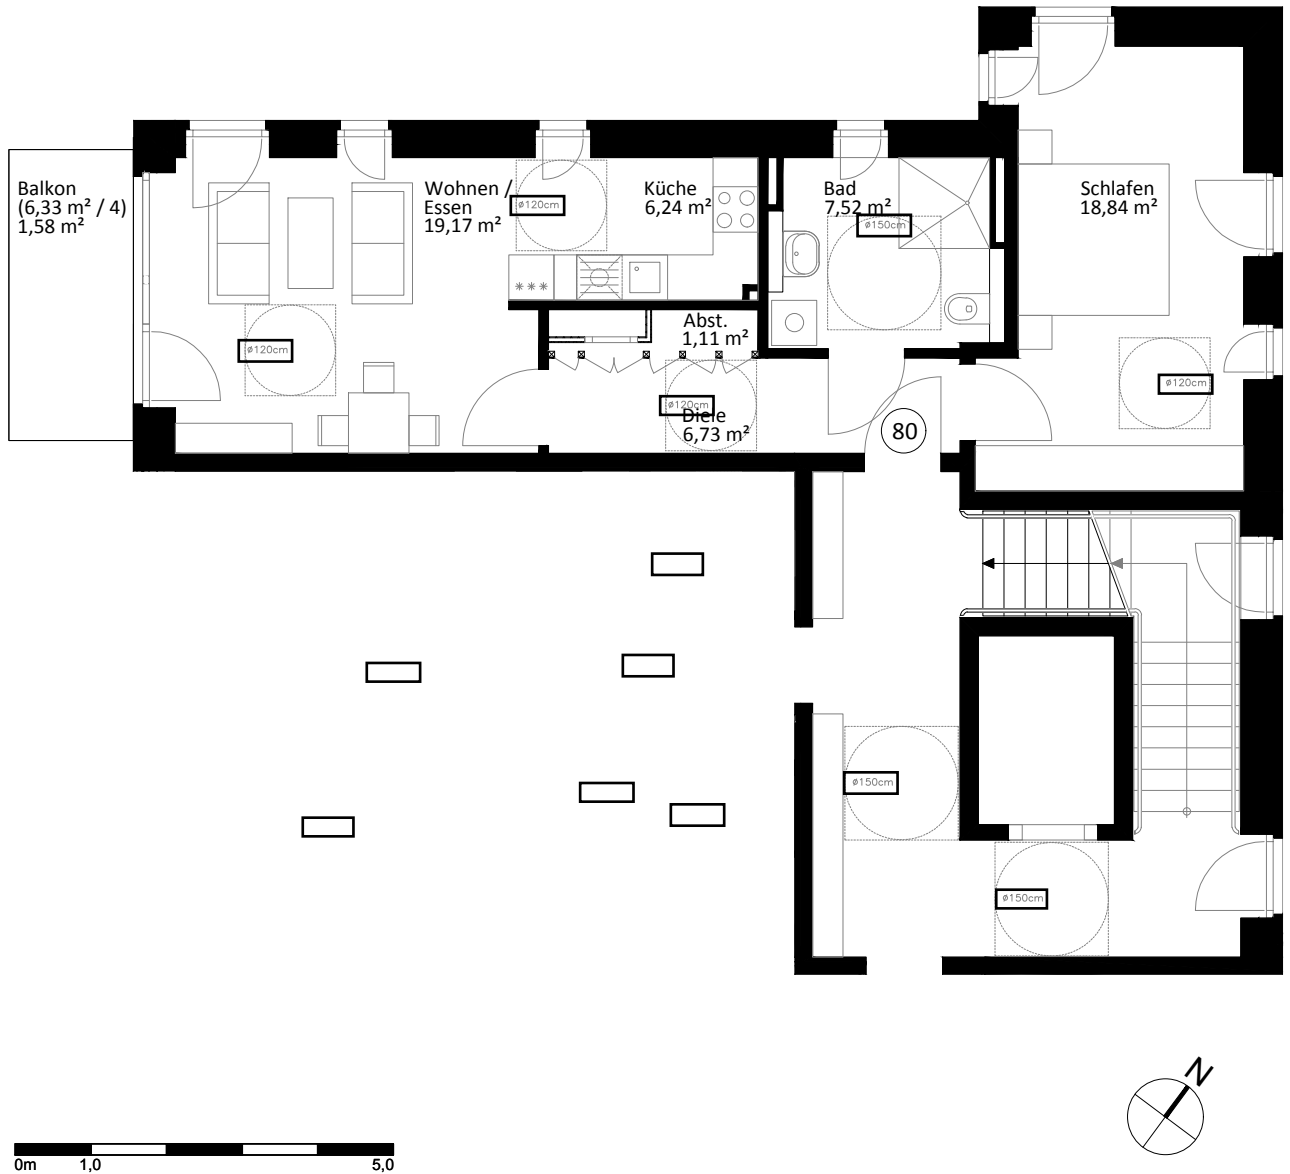

Lichte Raumhöhe ca. 2,65 m.
Lichte Raumhöhe in Bad, Diele und WC ca. 2,45 m.

Heuorts Land 20 - 1. OG rechts - WIE 113 / 10 / 80

2 Zimmer - ca. 61,19 m²

Lageplan

Ansicht Süd-West

Hinweis: Maßliche Abweichungen sind möglich. Maße sind am Bau zu prüfen.
Der dargestellte Grundriss enthält beispielhafte Einrichtungsgegenstände. Vermietet wird lediglich mit Küchen- und Badausstattung gemäß separater Detailplanung.
Haftungsausschluss: Für zwischenzeitliche Änderungen des Grundrisses können wir keine Haftung übernehmen.