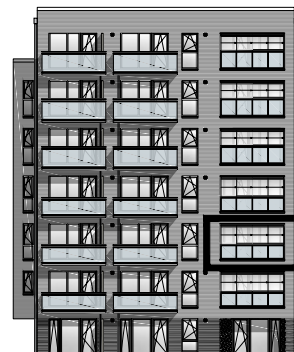

Lichte Raumhöhe ca. 2,65 m.  
Lichte Raumhöhe in Bad, Diele und WC ca. 2,45 m.

Heuorts Land 20 - 2. OG links - WIE 113 / 10 / 81

2 Zimmer - ca. 59,69 m<sup>2</sup>

Lageplan

Ansicht Süd-West

Hinweis: Maßliche Abweichungen sind möglich. Maße sind am Bau zu prüfen.  
Der dargestellte Grundriss enthält beispielhafte Einrichtungsgegenstände. Vermietet wird lediglich mit Küchen- und Badausstattung gemäß separater Detailplanung.  
Haftungsausschluss: Für zwischenzeitliche Änderungen des Grundrisses können wir keine Haftung übernehmen.