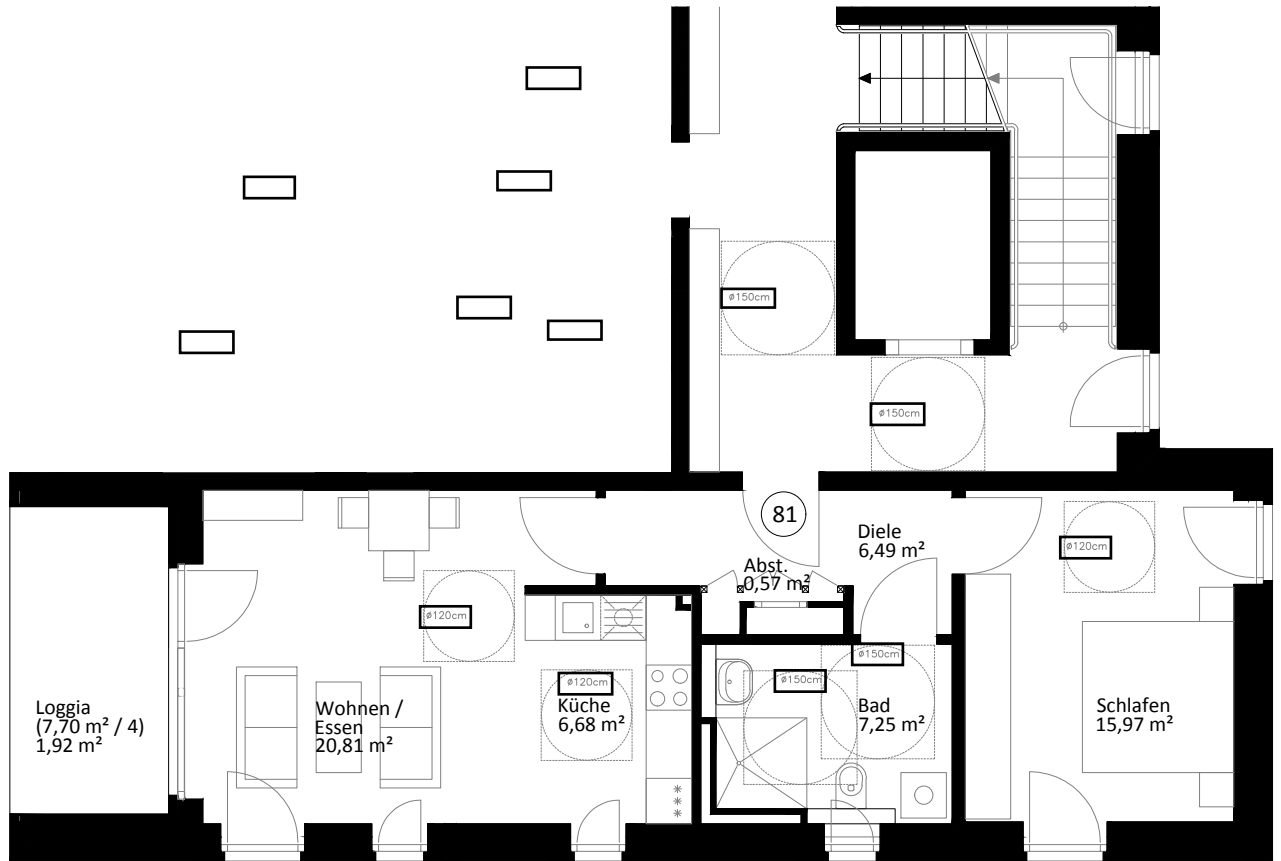

Lichte Raumhöhe ca. 2,65 m.  
Lichte Raumhöhe in Bad, Diele und WC ca. 2,45 m.

Heuorts Land 20 - 2. OG links - WIE 113 / 10 / 81

2 Zimmer - ca. 59,69 m<sup>2</sup>

Lageplan

Ansicht Süd-West

Hinweis: Maßliche Abweichungen sind möglich. Maße sind am Bau zu prüfen.  
Der dargestellte Grundriss enthält beispielhafte Einrichtungsgegenstände. Vermietet wird lediglich mit Küchen- und Badausstattung gemäß separater Detailplanung.  
Haftungsausschluss: Für zwischenzeitliche Änderungen des Grundrisses können wir keine Haftung übernehmen.