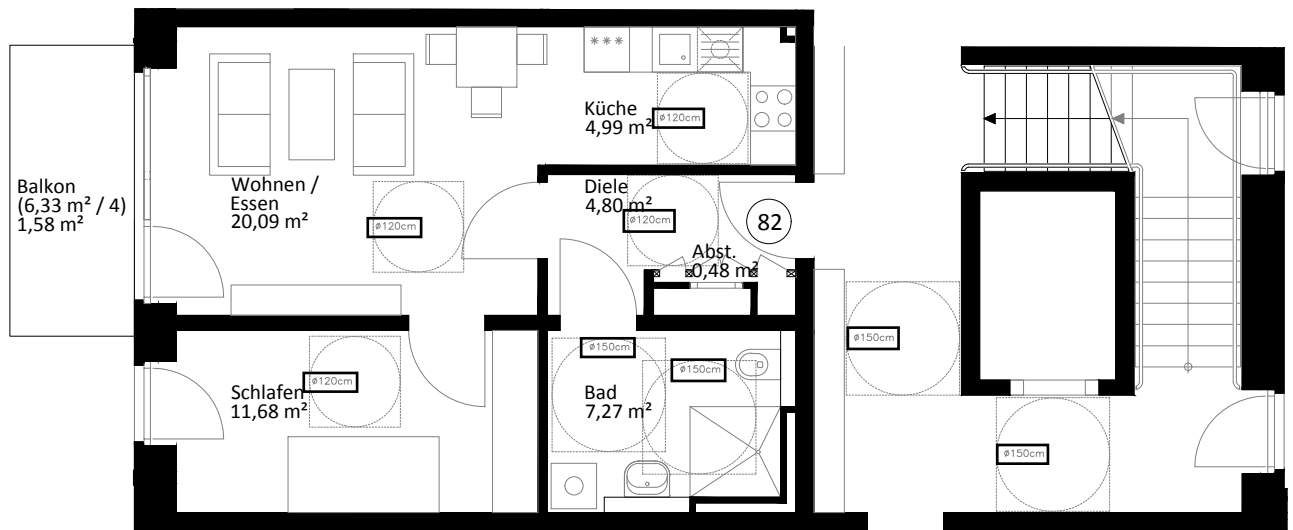

Lichte Raumhöhe ca. 2,65 m.  
Lichte Raumhöhe in Bad, Diele und WC ca. 2,45 m.

Heuorts Land 20 - 2. OG mitte - WIE 113 / 10 / 82

2 Zimmer - ca. 50,89 m<sup>2</sup>

Lageplan

Ansicht Süd-West

Hinweis: Maßliche Abweichungen sind möglich. Maße sind am Bau zu prüfen.  
Der dargestellte Grundriss enthält beispielhafte Einrichtungsgegenstände. Vermietet wird lediglich mit Küchen- und Badausstattung gemäß separater Detailplanung.  
Haftungsausschluss: Für zwischenzeitliche Änderungen des Grundrisses können wir keine Haftung übernehmen.