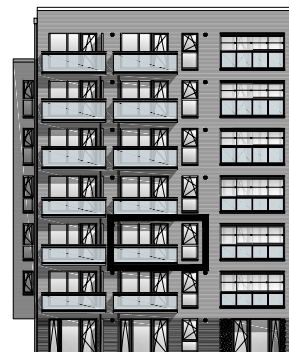

Lichte Raumhöhe ca. 2,65 m.  
Lichte Raumhöhe in Bad, Diele und WC ca. 2,45 m.

Heuorts Land 20 - 2. OG mitte - WIE 113 / 10 / 82

2 Zimmer - ca. 50,89 m<sup>2</sup>

Lageplan

Ansicht Süd-West

Hinweis: Maßliche Abweichungen sind möglich. Maße sind am Bau zu prüfen.  
Der dargestellte Grundriss enthält beispielhafte Einrichtungsgegenstände. Vermietet wird lediglich mit Küchen- und Badausstattung gemäß separater Detailplanung.  
Haftungsausschluss: Für zwischenzeitliche Änderungen des Grundrisses können wir keine Haftung übernehmen.