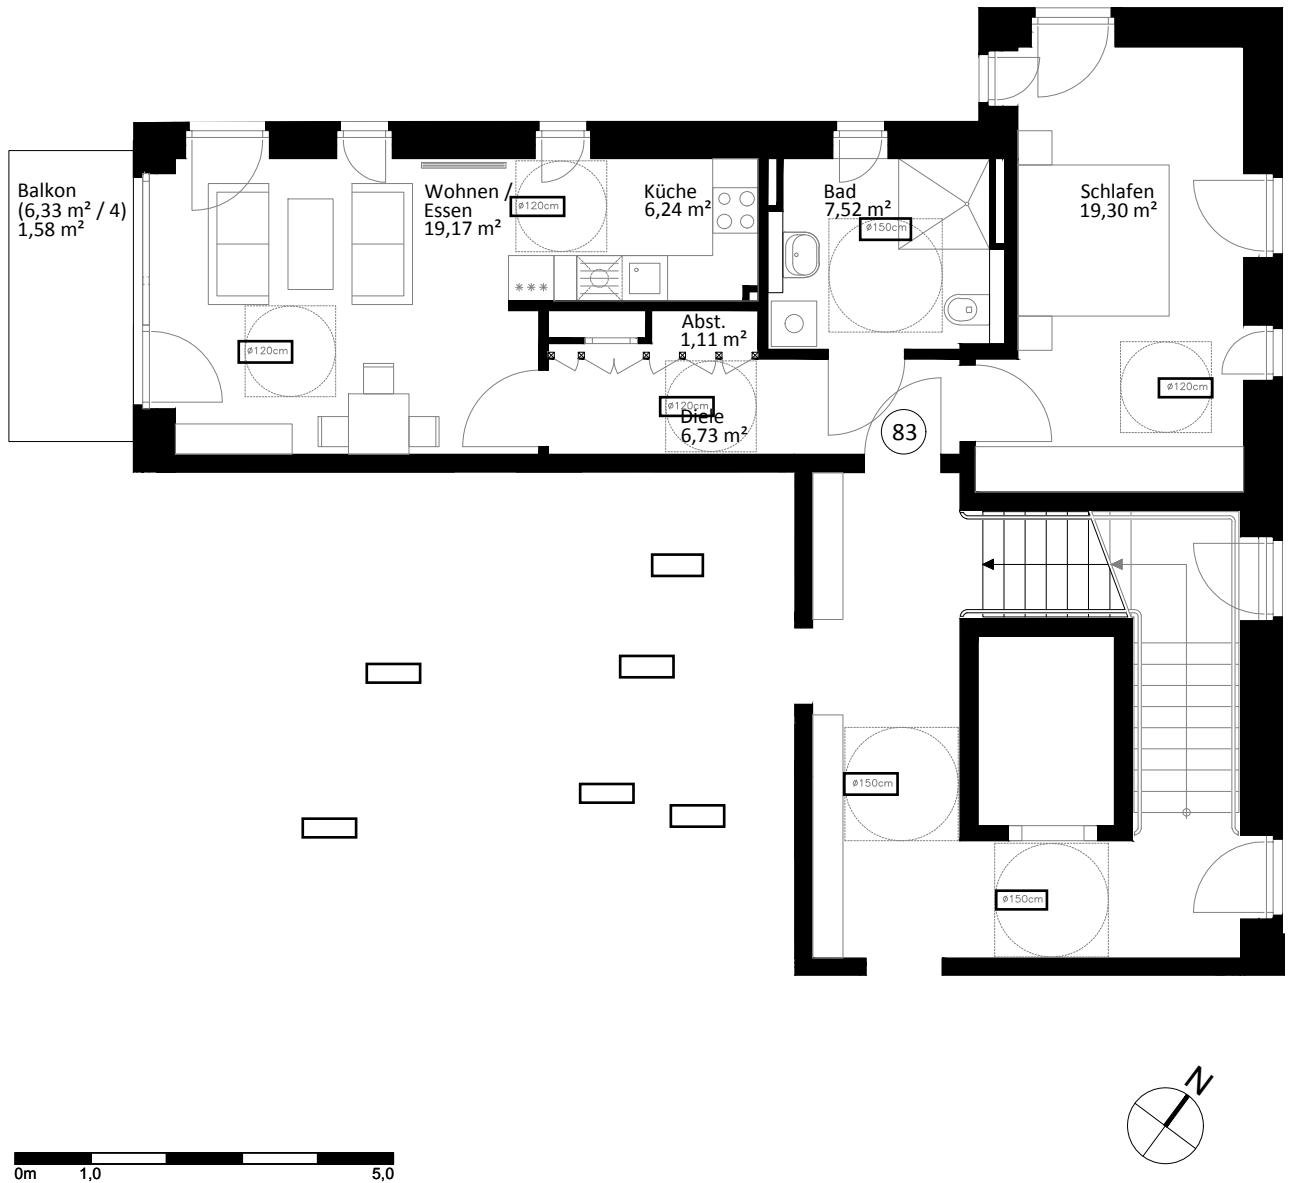

Lichte Raumhöhe ca. 2,65 m.  
Lichte Raumhöhe in Bad, Diele und WC ca. 2,45 m.

Heuorts Land 20 - 2. OG rechts - WIE 113 / 10 / 83

2 Zimmer - ca. 61,65 m<sup>2</sup>

Lageplan

Ansicht Süd-West

Hinweis: Maßliche Abweichungen sind möglich. Maße sind am Bau zu prüfen.  
Der dargestellte Grundriss enthält beispielhafte Einrichtungsgegenstände. Vermietet wird lediglich mit Küchen- und Badausstattung gemäß separater Detailplanung.  
Haftungsausschluss: Für zwischenzeitliche Änderungen des Grundrisses können wir keine Haftung übernehmen.