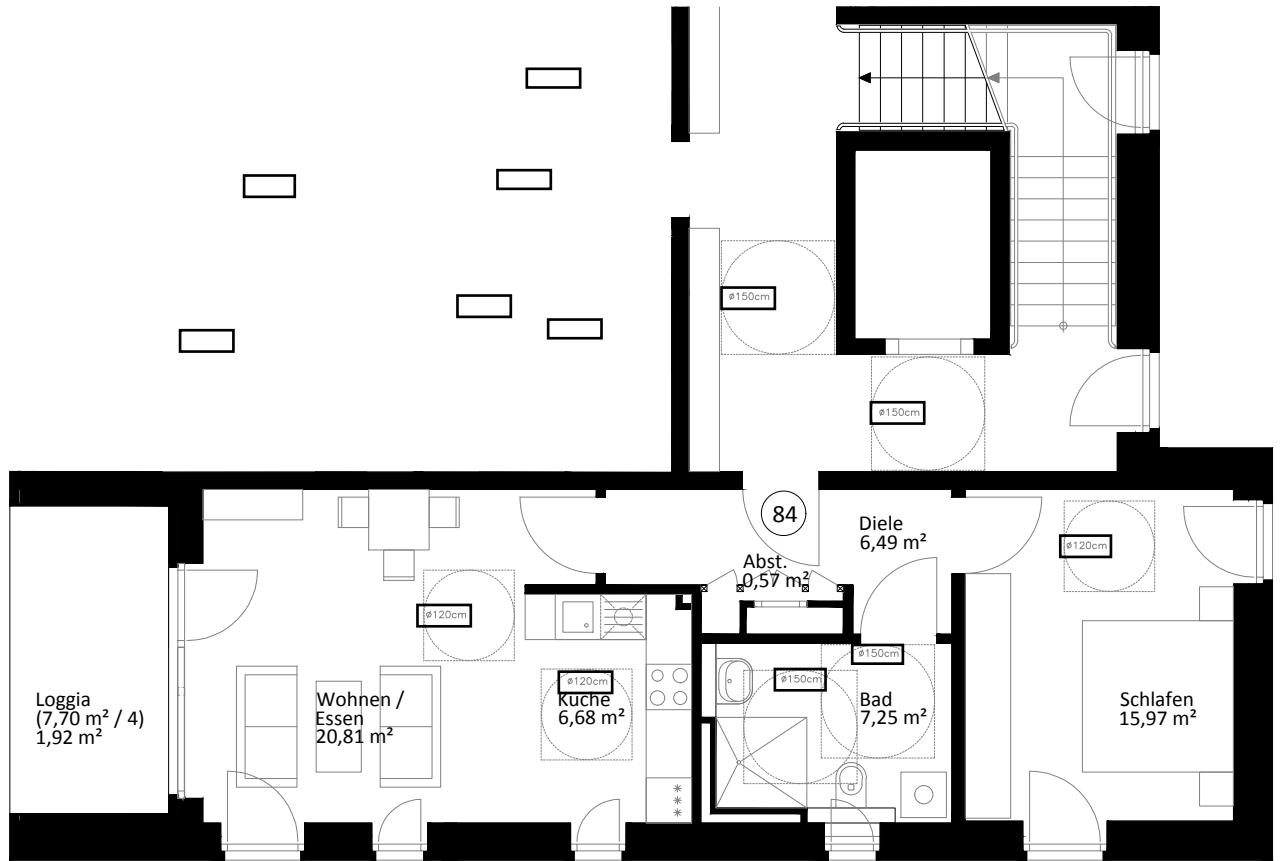

Lichte Raumhöhe ca. 2,65 m.
Lichte Raumhöhe in Bad, Diele und WC ca. 2,45 m.

Heuorts Land 20 - 3. OG links - WIE 113 / 10 / 84

2 Zimmer - ca. 59,69 m²

Lageplan

Ansicht Süd-West

Hinweis: Maßliche Abweichungen sind möglich. Maße sind am Bau zu prüfen.
Der dargestellte Grundriss enthält beispielhafte Einrichtungsgegenstände. Vermietet wird lediglich mit Küchen- und Badausstattung gemäß separater Detailplanung.
Haftungsausschluss: Für zwischenzeitliche Änderungen des Grundrisses können wir keine Haftung übernehmen.