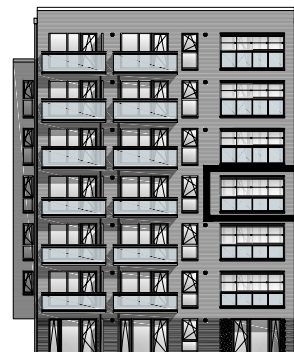

Lichte Raumhöhe ca. 2,65 m.
Lichte Raumhöhe in Bad, Diele und WC ca. 2,45 m.

Heuorts Land 20 - 3. OG links - WIE 113 / 10 / 84

2 Zimmer - ca. 59,69 m²

Lageplan

Ansicht Süd-West

Hinweis: Maßliche Abweichungen sind möglich. Maße sind am Bau zu prüfen.
Der dargestellte Grundriss enthält beispielhafte Einrichtungsgegenstände. Vermietet wird lediglich mit Küchen- und Badausstattung gemäß separater Detailplanung.
Haftungsausschluss: Für zwischenzeitliche Änderungen des Grundrisses können wir keine Haftung übernehmen.