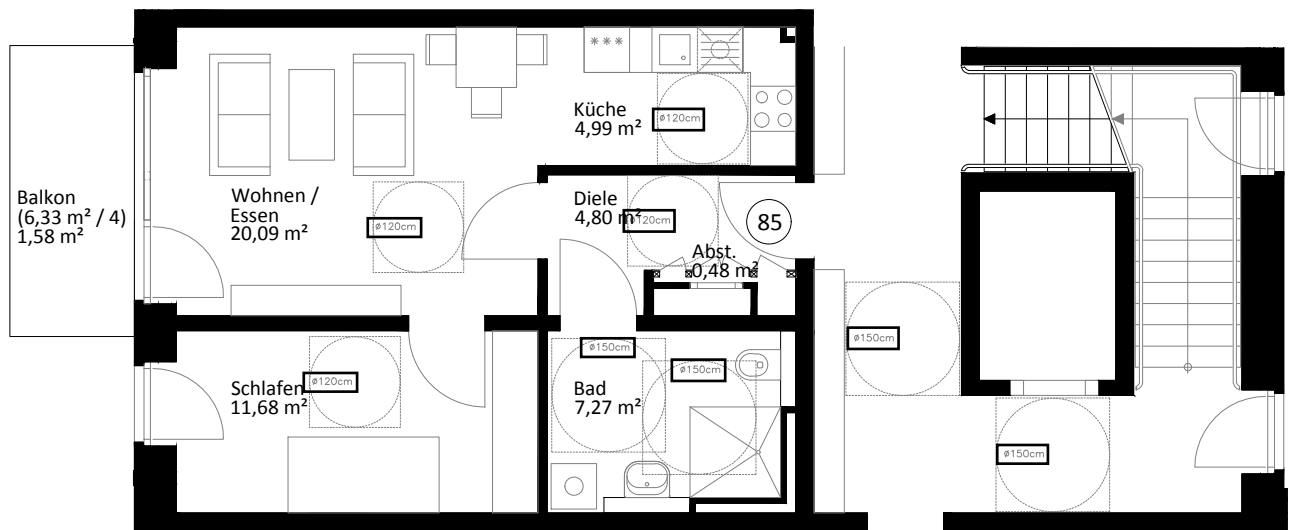

Lichte Raumhöhe ca. 2,65 m.  
Lichte Raumhöhe in Bad, Diele und WC ca. 2,45 m.

0m 1,0 5,0

Heuorts Land 20 - 3. OG mitte - WIE 113 / 10 / 85

2 Zimmer - ca. 50,89 m<sup>2</sup>

Lageplan

Ansicht Süd-West

Hinweis: Maßliche Abweichungen sind möglich. Maße sind am Bau zu prüfen.  
Der dargestellte Grundriss enthält beispielhafte Einrichtungsgegenstände. Vermietet wird lediglich mit Küchen- und Badausstattung gemäß separater Detailplanung.  
Haftungsausschluss: Für zwischenzeitliche Änderungen des Grundrisses können wir keine Haftung übernehmen.