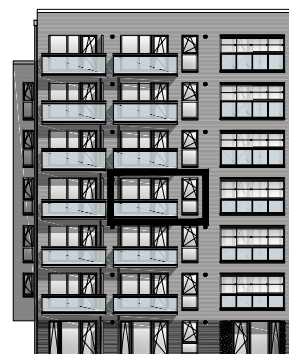

Lichte Raumhöhe ca. 2,65 m.  
Lichte Raumhöhe in Bad, Diele und WC ca. 2,45 m.

0m 1,0 5,0

Heuorts Land 20 - 3. OG mitte - WIE 113 / 10 / 85

2 Zimmer - ca. 50,89 m<sup>2</sup>

Lageplan

Ansicht Süd-West

Hinweis: Maßliche Abweichungen sind möglich. Maße sind am Bau zu prüfen.  
Der dargestellte Grundriss enthält beispielhafte Einrichtungsgegenstände. Vermietet wird lediglich mit Küchen- und Badausstattung gemäß separater Detailplanung.  
Haftungsausschluss: Für zwischenzeitliche Änderungen des Grundrisses können wir keine Haftung übernehmen.