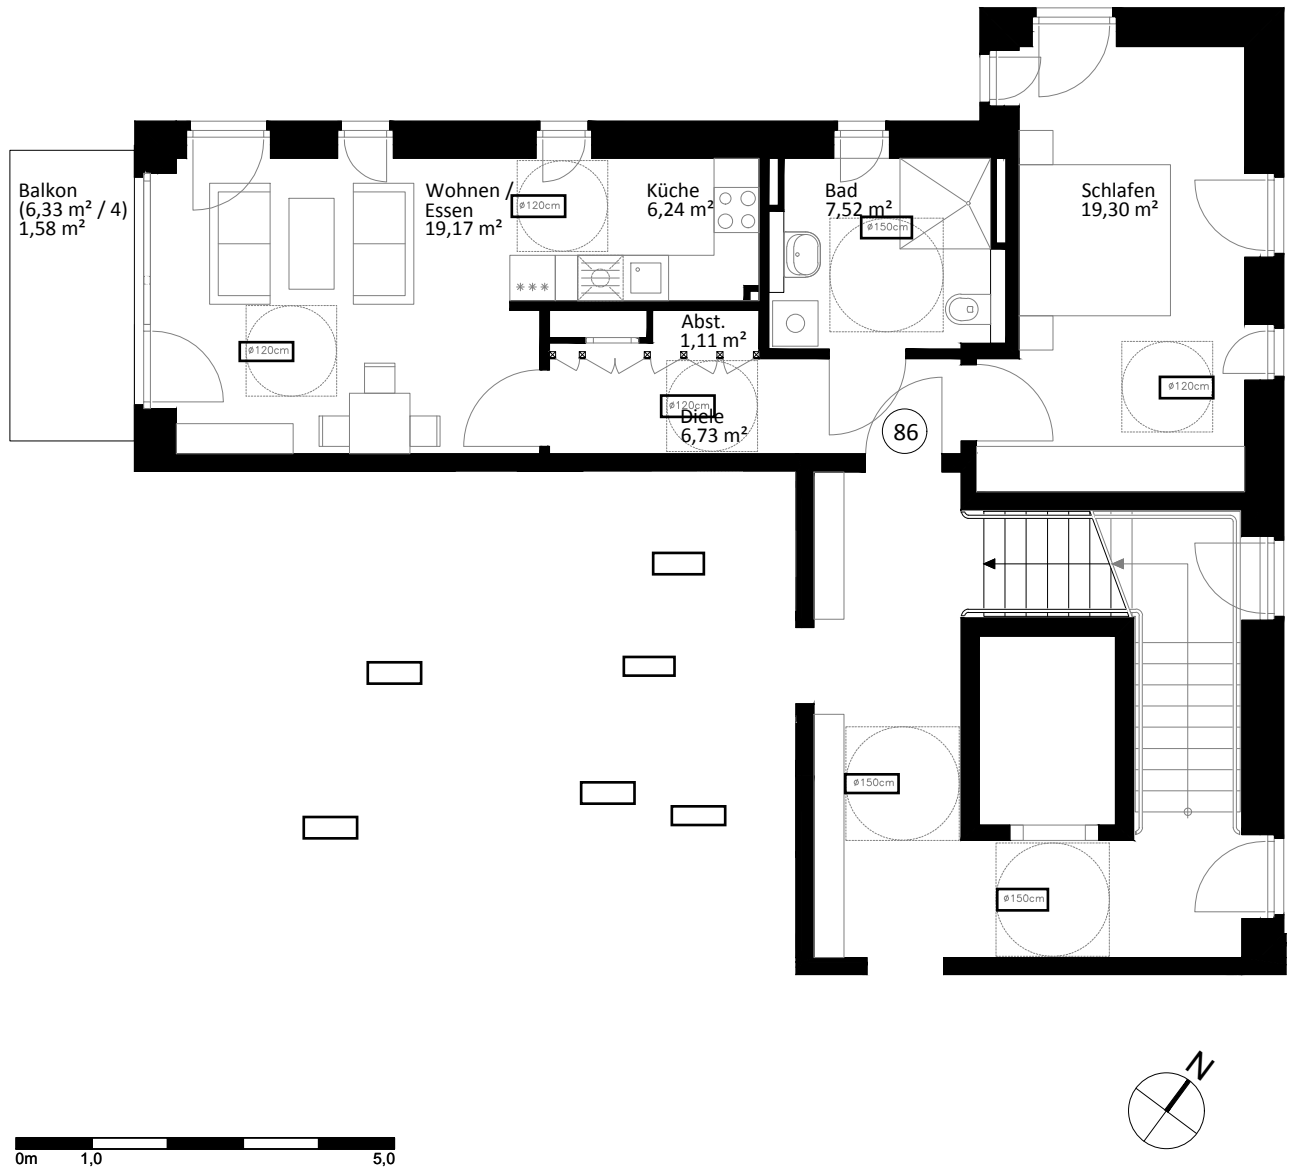

Lichte Raumhöhe ca. 2,65 m.
Lichte Raumhöhe in Bad, Diele und WC ca. 2,45 m.

Heuorts Land 20 - 3. OG rechts - WIE 113 / 10 / 86

2 Zimmer - ca. 61,65 m²

Lageplan

Ansicht Süd-West

Hinweis: Maßliche Abweichungen sind möglich. Maße sind am Bau zu prüfen.
Der dargestellte Grundriss enthält beispielhafte Einrichtungsgegenstände. Vermietet wird lediglich mit Küchen- und Badausstattung gemäß separater Detailplanung.
Haftungsausschluss: Für zwischenzeitliche Änderungen des Grundrisses können wir keine Haftung übernehmen.