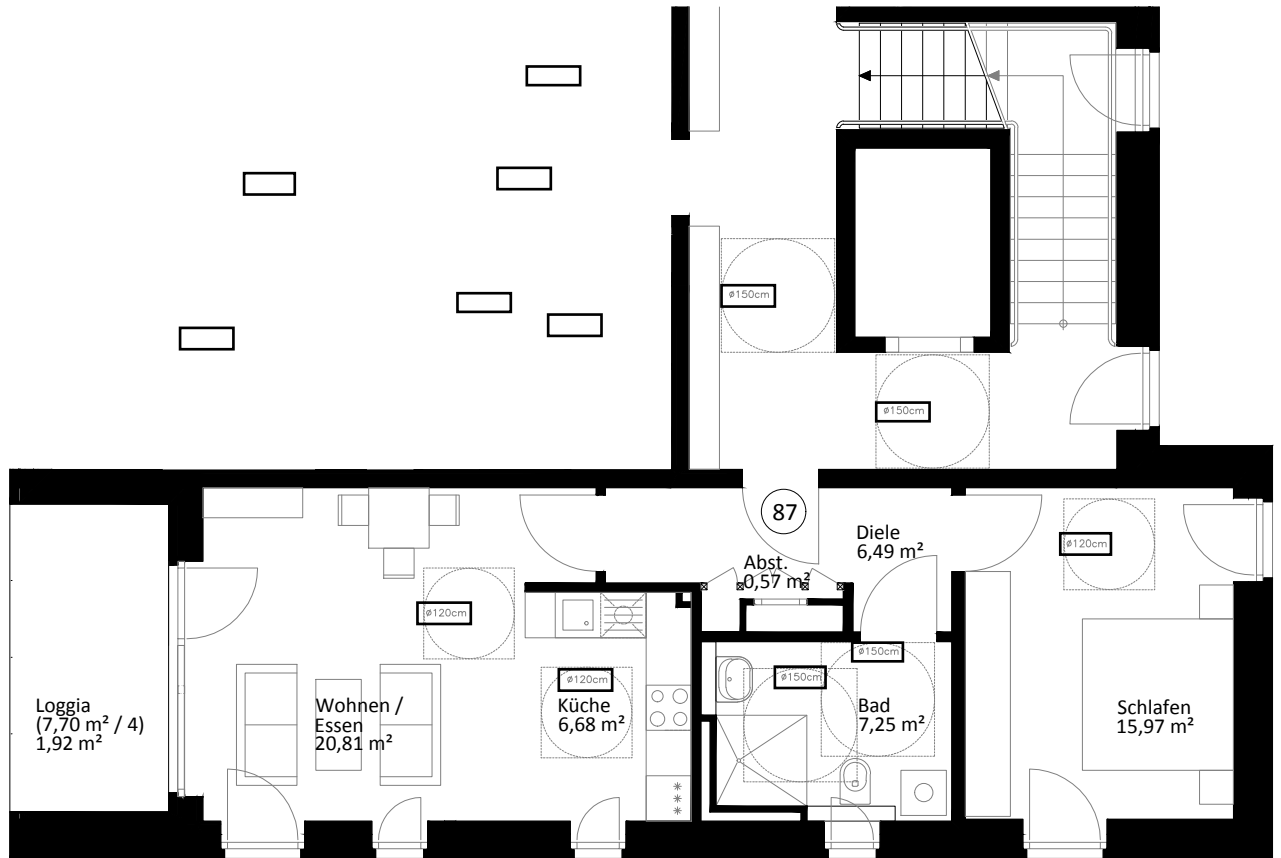

Lichte Raumhöhe ca. 2,65 m.
Lichte Raumhöhe in Bad, Diele und WC ca. 2,45 m.

Heuorts Land 20 - 4. OG links - WIE 113 / 10 / 87

2 Zimmer - ca. 59,69 m²

Lageplan

Ansicht Süd-West

Hinweis: Maßliche Abweichungen sind möglich. Maße sind am Bau zu prüfen.
Der dargestellte Grundriss enthält beispielhafte Einrichtungsgegenstände. Vermietet wird lediglich mit Küchen- und Badausstattung gemäß separater Detailplanung.
Haftungsausschluss: Für zwischenzeitliche Änderungen des Grundrisses können wir keine Haftung übernehmen.