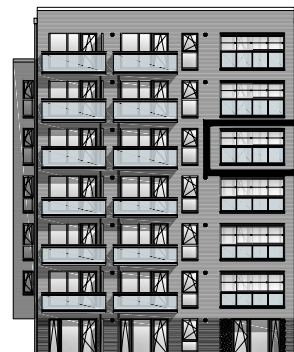

Lichte Raumhöhe ca. 2,65 m.
Lichte Raumhöhe in Bad, Diele und WC ca. 2,45 m.

Heuorts Land 20 - 4. OG links - WIE 113 / 10 / 87

2 Zimmer - ca. 59,69 m²

Lageplan

Ansicht Süd-West

Hinweis: Maßliche Abweichungen sind möglich. Maße sind am Bau zu prüfen.
Der dargestellte Grundriss enthält beispielhafte Einrichtungsgegenstände. Vermietet wird lediglich mit Küchen- und Badausstattung gemäß separater Detailplanung.
Haftungsausschluss: Für zwischenzeitliche Änderungen des Grundrisses können wir keine Haftung übernehmen.