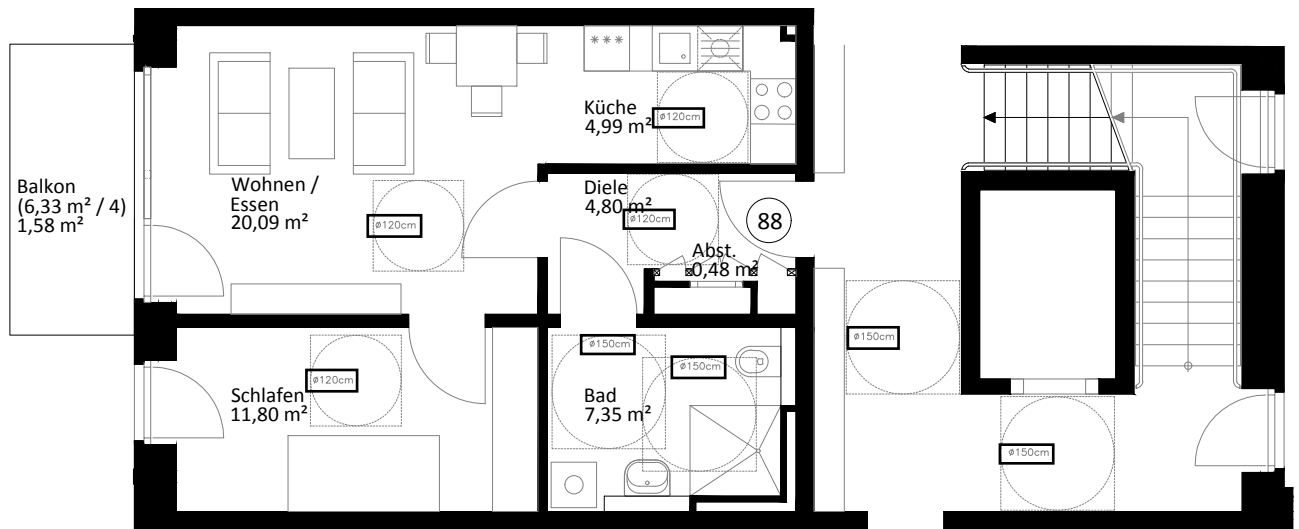

Lichte Raumhöhe ca. 2,65 m.
Lichte Raumhöhe in Bad, Diele und WC ca. 2,45 m.

Heuorts Land 20 - 4. OG mitte - WIE 113 / 10 / 88

2 Zimmer - ca. 51,09 m²

Lageplan

Ansicht Süd-West

Hinweis: Maßliche Abweichungen sind möglich. Maße sind am Bau zu prüfen.
Der dargestellte Grundriss enthält beispielhafte Einrichtungsgegenstände. Vermietet wird lediglich mit Küchen- und Badausstattung gemäß separater Detailplanung.
Haftungsausschluss: Für zwischenzeitliche Änderungen des Grundrisses können wir keine Haftung übernehmen.