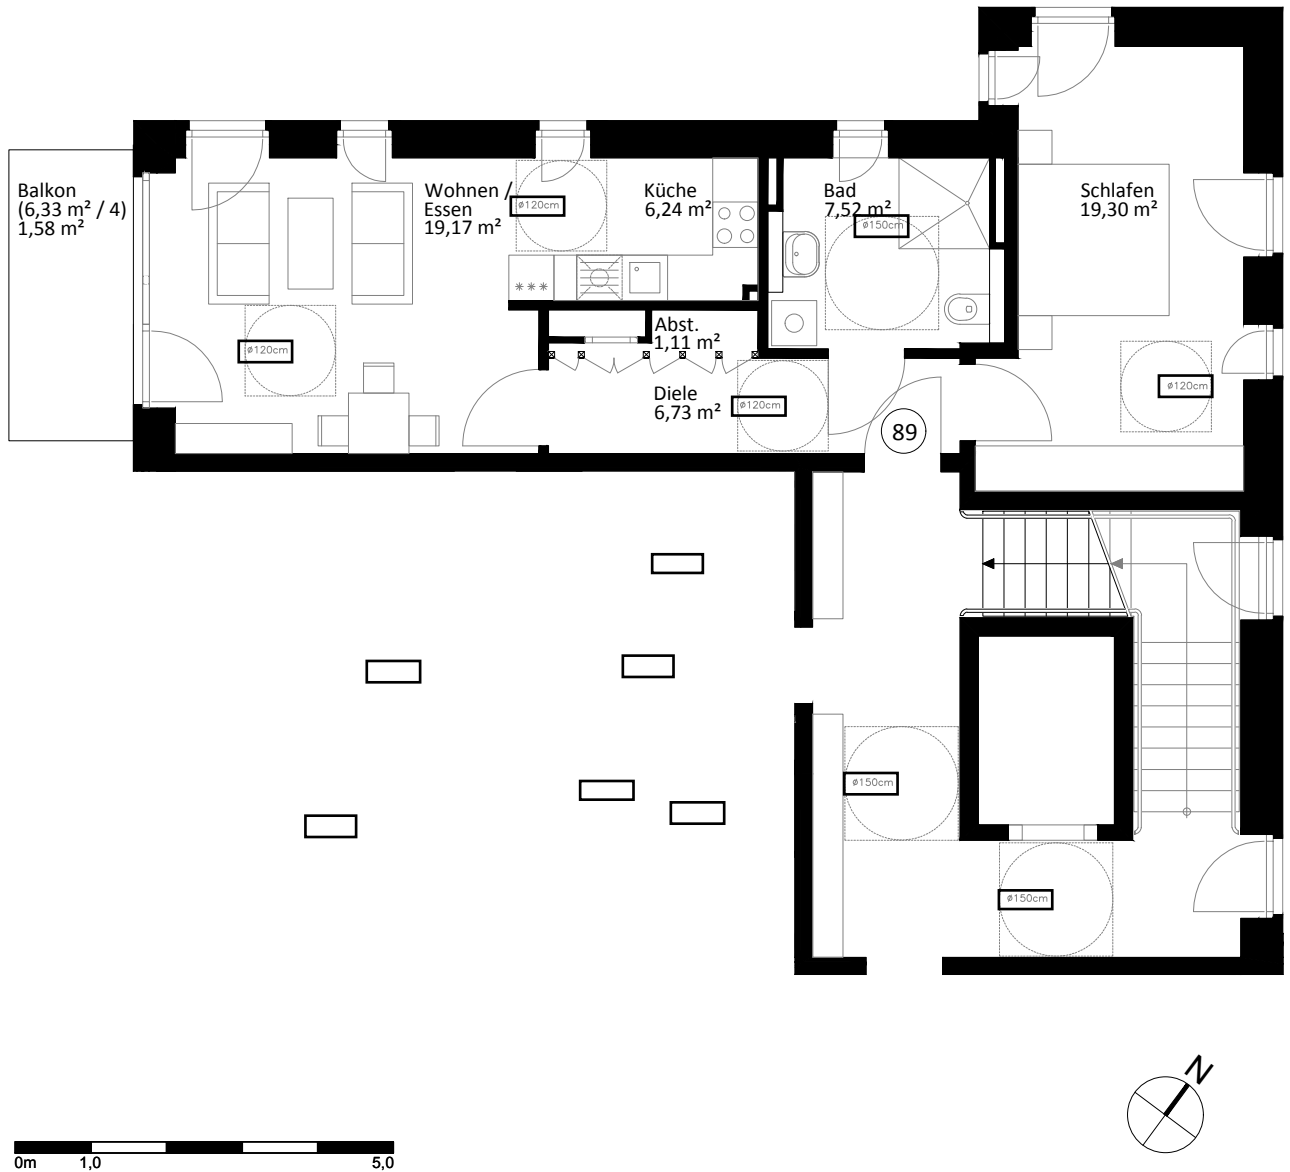

Lichte Raumhöhe ca. 2,65 m.
Lichte Raumhöhe in Bad, Diele und WC ca. 2,45 m.

Heuorts Land 20 - 4. OG rechts - WIE 113 / 10 / 89

2 Zimmer - ca. 61,65 m²

Lageplan

Ansicht Süd-West

Hinweis: Maßliche Abweichungen sind möglich. Maße sind am Bau zu prüfen.
Der dargestellte Grundriss enthält beispielhafte Einrichtungsgegenstände. Vermietet wird lediglich mit Küchen- und Badausstattung gemäß separater Detailplanung.
Haftungsausschluss: Für zwischenzeitliche Änderungen des Grundrisses können wir keine Haftung übernehmen.