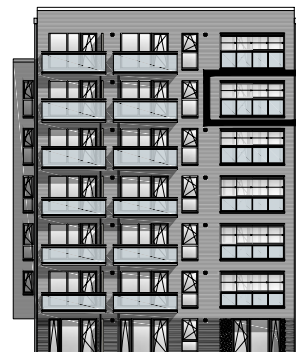

Lichte Raumhöhe ca. 2,65 m.
Lichte Raumhöhe in Bad, Diele und WC ca. 2,45 m.

0m 1,0 5,0

Heuorts Land 20 - 5. OG links - WIE 113 / 10 / 90

2 Zimmer - ca. 59,69 m²

Lageplan

Ansicht Süd-West

Hinweis: Maßliche Abweichungen sind möglich. Maße sind am Bau zu prüfen.
Der dargestellte Grundriss enthält beispielhafte Einrichtungsgegenstände. Vermietet wird lediglich mit Küchen- und Badausstattung gemäß separater Detailplanung.
Haftungsausschluss: Für zwischenzeitliche Änderungen des Grundrisses können wir keine Haftung übernehmen.