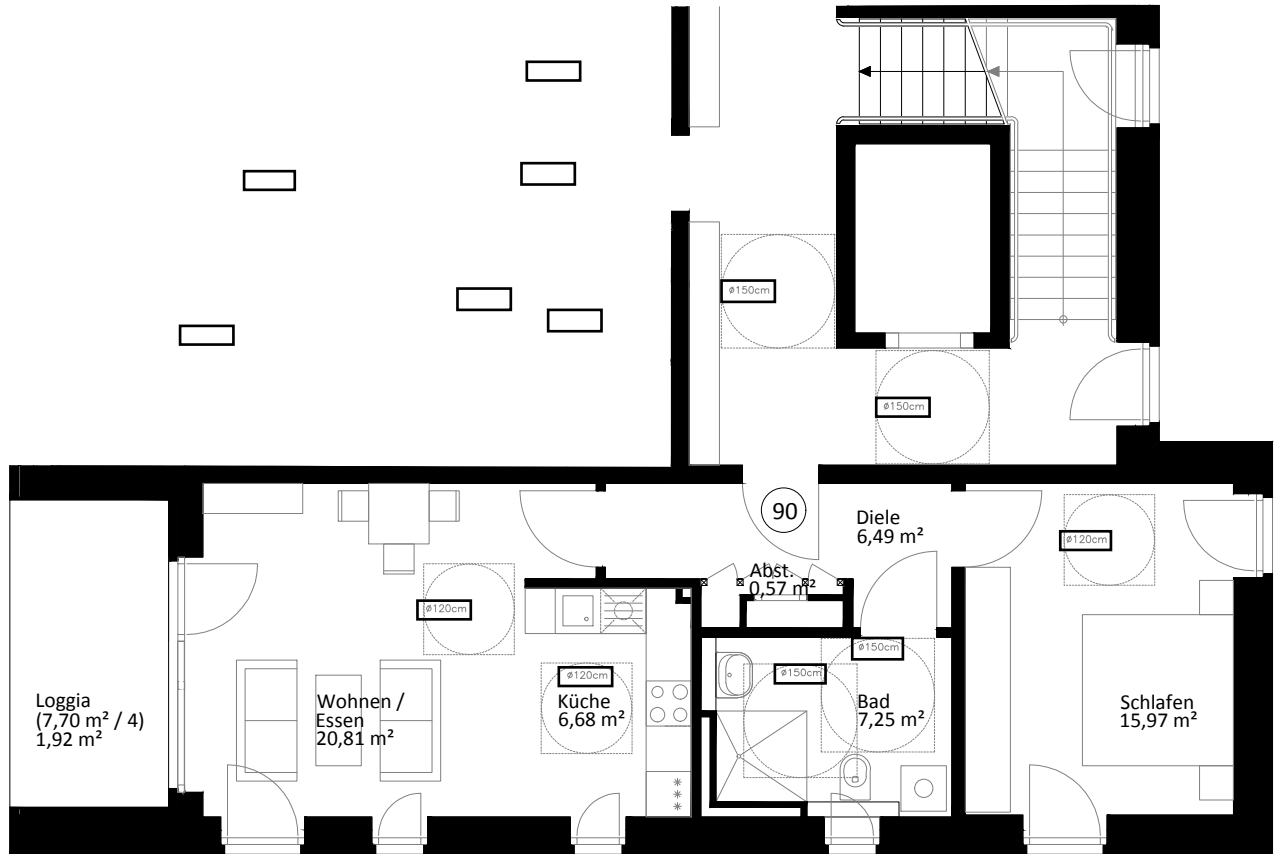

Lichte Raumhöhe ca. 2,65 m.
Lichte Raumhöhe in Bad, Diele und WC ca. 2,45 m.

0m 1,0 5,0

Heuorts Land 20 - 5. OG links - WIE 113 / 10 / 90

2 Zimmer - ca. 59,69 m²

Lageplan

Ansicht Süd-West

Hinweis: Maßliche Abweichungen sind möglich. Maße sind am Bau zu prüfen.
Der dargestellte Grundriss enthält beispielhafte Einrichtungsgegenstände. Vermietet wird lediglich mit Küchen- und Badausstattung gemäß separater Detailplanung.
Haftungsausschluss: Für zwischenzeitliche Änderungen des Grundrisses können wir keine Haftung übernehmen.