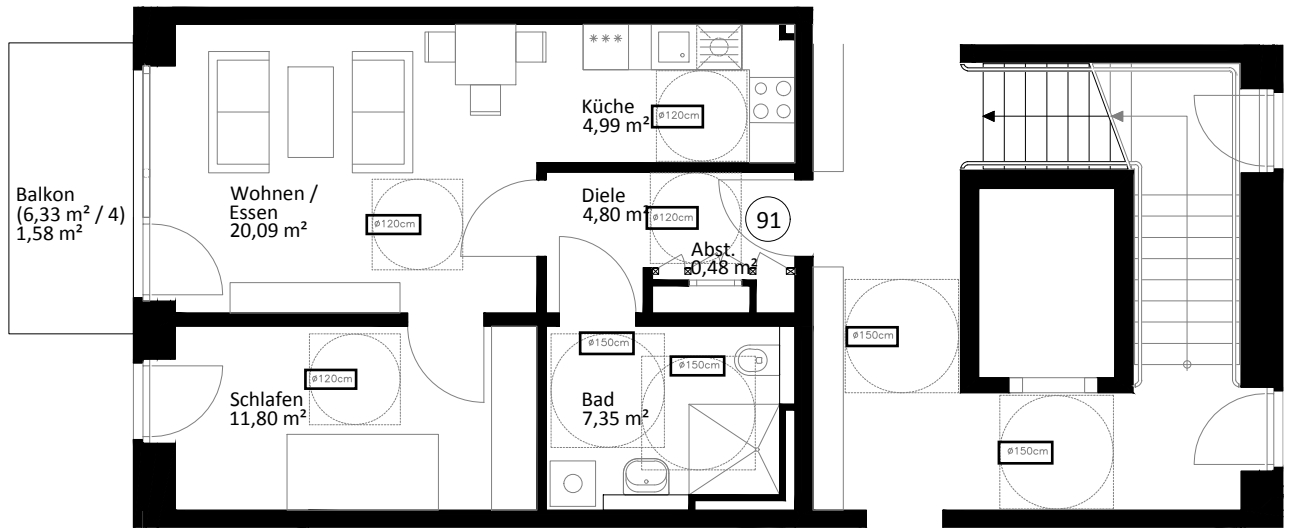

Lichte Raumhöhe ca. 2,65 m.
Lichte Raumhöhe in Bad, Diele und WC ca. 2,45 m.

Heuorts Land 20 - 5. OG mitte - WIE 113 / 10 / 91

2 Zimmer - ca. 51,09 m²

Lageplan

Ansicht Süd-West

Hinweis: Maßliche Abweichungen sind möglich. Maße sind am Bau zu prüfen.
Der dargestellte Grundriss enthält beispielhafte Einrichtungsgegenstände. Vermietet wird lediglich mit Küchen- und Badausstattung gemäß separater Detailplanung.
Haftungsausschluss: Für zwischenzeitliche Änderungen des Grundrisses können wir keine Haftung übernehmen.