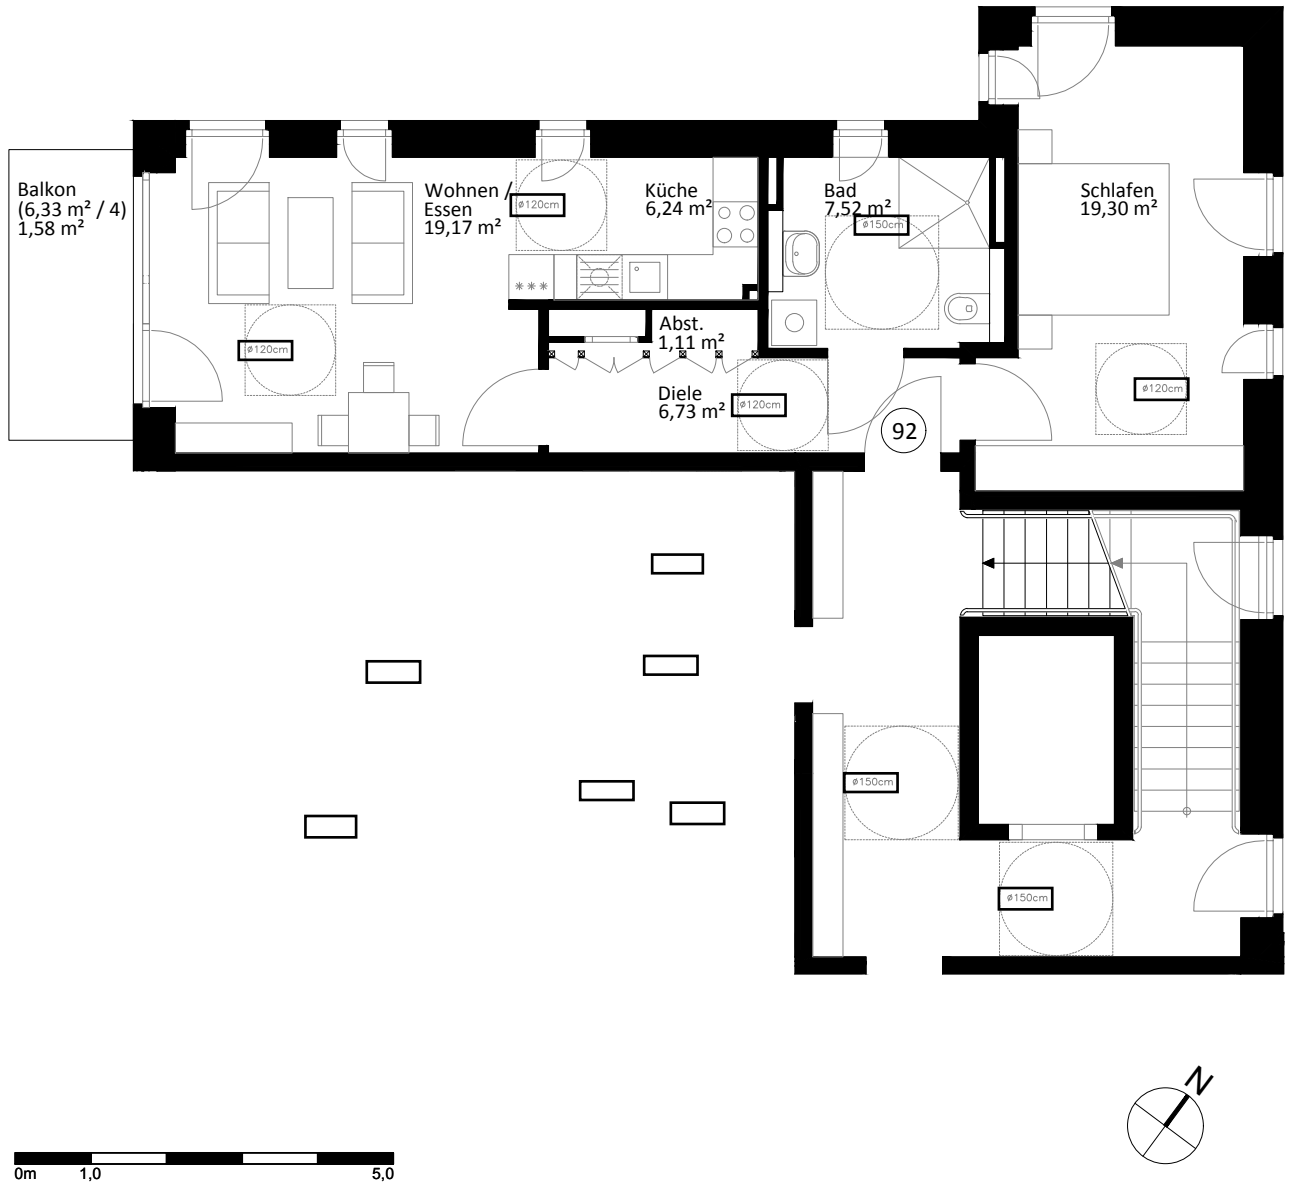

Lichte Raumhöhe ca. 2,65 m.
Lichte Raumhöhe in Bad, Diele und WC ca. 2,45 m.

Heuorts Land 20 - 5. OG rechts - WIE 113 / 10 / 92

2 Zimmer - ca. 61,65 m²

Lageplan

Ansicht Süd-West

Hinweis: Maßliche Abweichungen sind möglich. Maße sind am Bau zu prüfen.
Der dargestellte Grundriss enthält beispielhafte Einrichtungsgegenstände. Vermietet wird lediglich mit Küchen- und Badausstattung gemäß separater Detailplanung.
Haftungsausschluss: Für zwischenzeitliche Änderungen des Grundrisses können wir keine Haftung übernehmen.