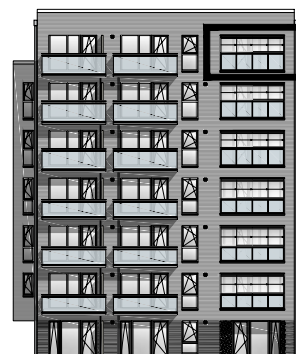

Lichte Raumhöhe ca. 2,65 m.
Lichte Raumhöhe in Bad, Diele und WC ca. 2,45 m.

0m 1,0 5,0

Heuorts Land 20 - 6. OG links - WIE 113 / 10 / 93

2 Zimmer - ca. 53,29 m²

Lageplan

Ansicht Süd-West

Hinweis: Maßliche Abweichungen sind möglich. Maße sind am Bau zu prüfen.
Der dargestellte Grundriss enthält beispielhafte Einrichtungsgegenstände. Vermietet wird lediglich mit Küchen- und Badausstattung gemäß separater Detailplanung.
Haftungsausschluss: Für zwischenzeitliche Änderungen des Grundrisses können wir keine Haftung übernehmen.