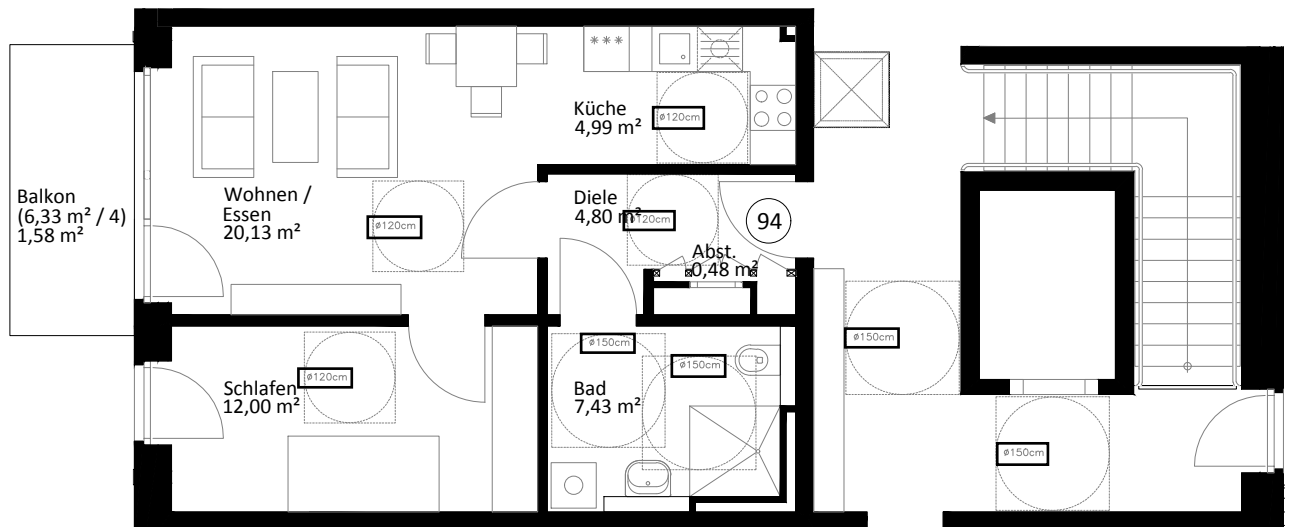

Lichte Raumhöhe ca. 2,65 m.
Lichte Raumhöhe in Bad, Diele und WC ca. 2,45 m.

0m 1,0 5,0

Heuorts Land 20 - 6. OG mitte - WIE 113 / 10 / 94

2 Zimmer - ca. 51,41 m²

Lageplan

Ansicht Süd-West

Hinweis: Maßliche Abweichungen sind möglich. Maße sind am Bau zu prüfen.
Der dargestellte Grundriss enthält beispielhafte Einrichtungsgegenstände. Vermietet wird lediglich mit Küchen- und Badausstattung gemäß separater Detailplanung.
Haftungsausschluss: Für zwischenzeitliche Änderungen des Grundrisses können wir keine Haftung übernehmen.