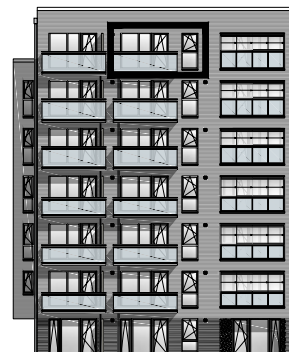

Lichte Raumhöhe ca. 2,65 m.
Lichte Raumhöhe in Bad, Diele und WC ca. 2,45 m.

0m 1,0 5,0

Heuorts Land 20 - 6. OG mitte - WIE 113 / 10 / 94

2 Zimmer - ca. 51,41 m²

Lageplan

Ansicht Süd-West

Hinweis: Maßliche Abweichungen sind möglich. Maße sind am Bau zu prüfen.
Der dargestellte Grundriss enthält beispielhafte Einrichtungsgegenstände. Vermietet wird lediglich mit Küchen- und Badausstattung gemäß separater Detailplanung.
Haftungsausschluss: Für zwischenzeitliche Änderungen des Grundrisses können wir keine Haftung übernehmen.