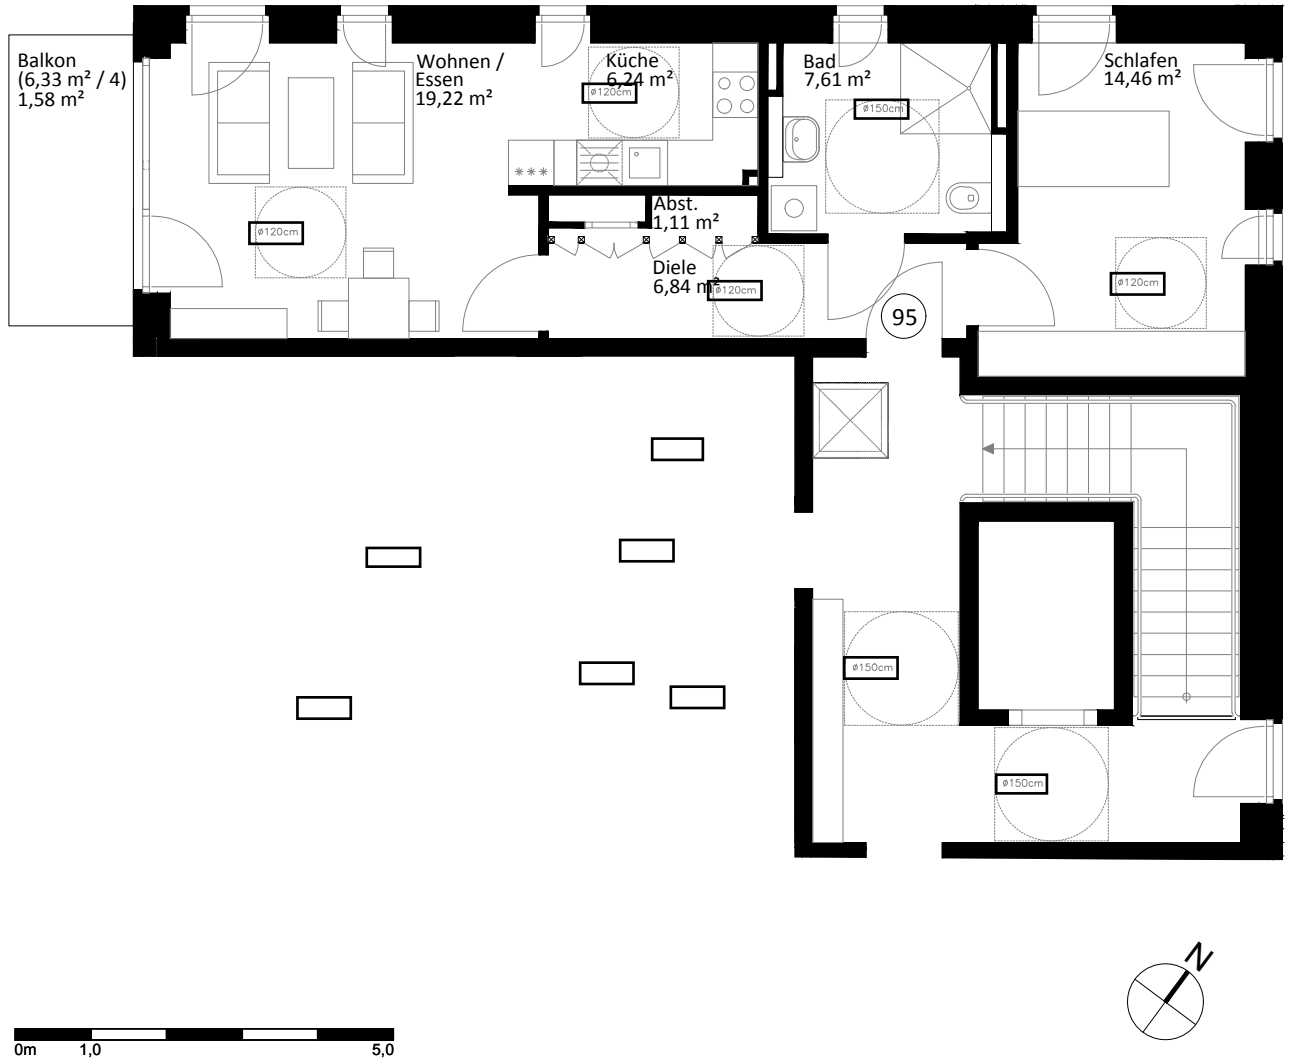

Lichte Raumhöhe ca. 2,65 m.
Lichte Raumhöhe in Bad, Diele und WC ca. 2,45 m.

Heuorts Land 20 - 6. OG rechts - WIE 113 / 10 / 95

2 Zimmer - ca. 57,06 m²

Lageplan

Ansicht Süd-West

Hinweis: Maßliche Abweichungen sind möglich. Maße sind am Bau zu prüfen.
Der dargestellte Grundriss enthält beispielhafte Einrichtungsgegenstände. Vermietet wird lediglich mit Küchen- und Badausstattung gemäß separater Detailplanung.
Haftungsausschluss: Für zwischenzeitliche Änderungen des Grundrisses können wir keine Haftung übernehmen.