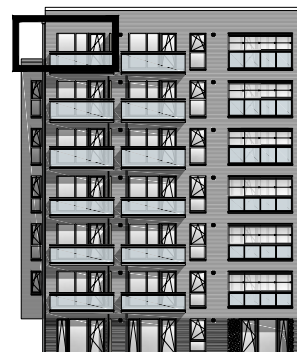

Lichte Raumhöhe ca. 2,65 m.
Lichte Raumhöhe in Bad, Diele und WC ca. 2,45 m.

Heuorts Land 20 - 6. OG rechts - WIE 113 / 10 / 95

2 Zimmer - ca. 57,06 m²

Lageplan

Ansicht Süd-West

Hinweis: Maßliche Abweichungen sind möglich. Maße sind am Bau zu prüfen.
Der dargestellte Grundriss enthält beispielhafte Einrichtungsgegenstände. Vermietet wird lediglich mit Küchen- und Badausstattung gemäß separater Detailplanung.
Haftungsausschluss: Für zwischenzeitliche Änderungen des Grundrisses können wir keine Haftung übernehmen.