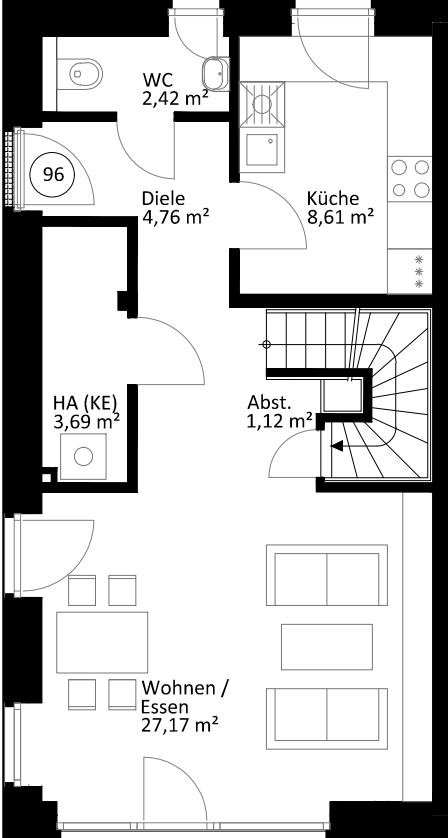

Lichte Raumhöhe ca. 2,65 m.
Lichte Raumhöhe in Bad, Diele und WC ca. 2,45 m.

Erdgeschoss

Obergeschoss

Staffelgeschoss

Heuorts Land 22 - WIE 113 / 11 / 96

5 Zimmer - ca. 110,54 m² (ohne Kellerersatzraum und ohne Abstellschuppen)

Lageplan

Ansicht Nord-West

Hinweis: Maßliche Abweichungen sind möglich. Maße sind am Bau zu prüfen.
Der dargestellte Grundriss enthält beispielhafte Einrichtungsgegenstände. Vermietet wird lediglich mit Küchen- und Badausstattung gemäß separater Detailplanung.
Haftungsausschluss: Für zwischenzeitliche Änderungen des Grundrisses können wir keine Haftung übernehmen.