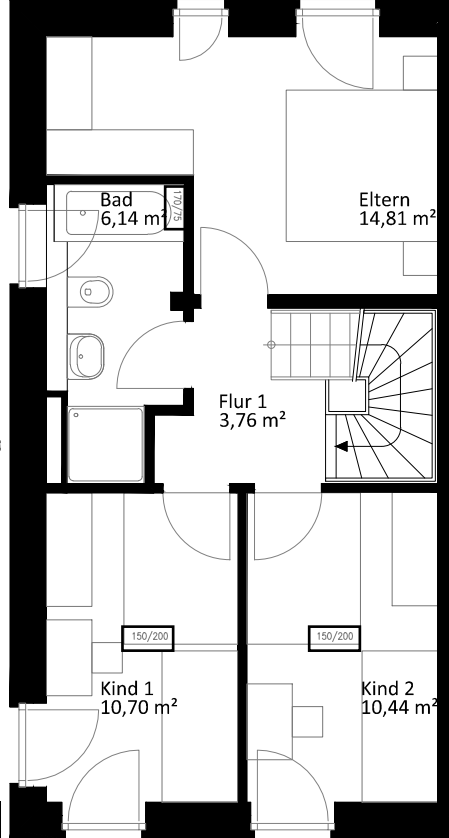

Lichte Raumhöhe ca. 2,65 m.
Lichte Raumhöhe in Bad, Diele und WC ca. 2,45 m.

Erdgeschoss

Obergeschoss

Staffelgeschoss

Heuorts Land 22 - WIE 113 / 11 / 96

5 Zimmer - ca. 110,54 m² (ohne Kellerersatzraum und ohne Abstellschuppen)

Lageplan

Ansicht Nord-West

Hinweis: Maßliche Abweichungen sind möglich. Maße sind am Bau zu prüfen.
Der dargestellte Grundriss enthält beispielhafte Einrichtungsgegenstände. Vermietet wird lediglich mit Küchen- und Badausstattung gemäß separater Detailplanung.
Haftungsausschluss: Für zwischenzeitliche Änderungen des Grundrisses können wir keine Haftung übernehmen.