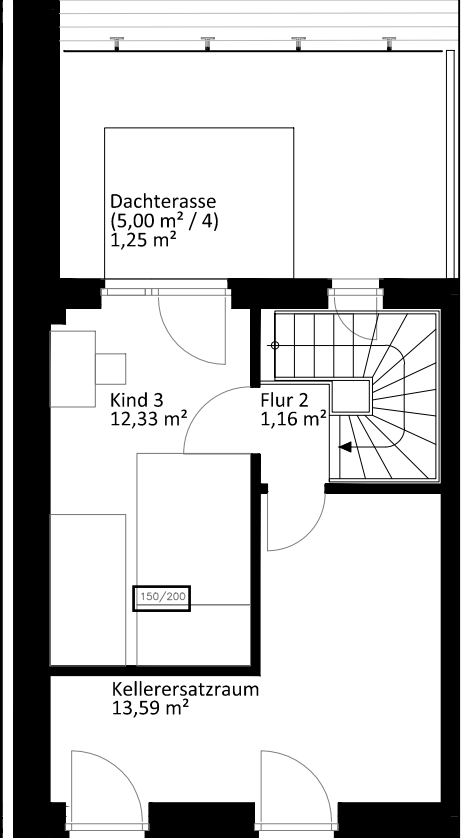

Lichte Raumhöhe ca. 2,65 m.
Lichte Raumhöhe in Bad, Diele und WC ca. 2,45 m.

Erdgeschoss

Obergeschoss

Staffelgeschoss

Heuorts Land 22 - WIE 113 / 11 / 96

5 Zimmer - ca. 110,54 m² (ohne Kellerersatzraum und ohne Abstellschuppen)

Lageplan

Ansicht Nord-West

Hinweis: Maßliche Abweichungen sind möglich. Maße sind am Bau zu prüfen.
Der dargestellte Grundriss enthält beispielhafte Einrichtungsgegenstände. Vermietet wird lediglich mit Küchen- und Badausstattung gemäß separater Detailplanung.
Haftungsausschluss: Für zwischenzeitliche Änderungen des Grundrisses können wir keine Haftung übernehmen.