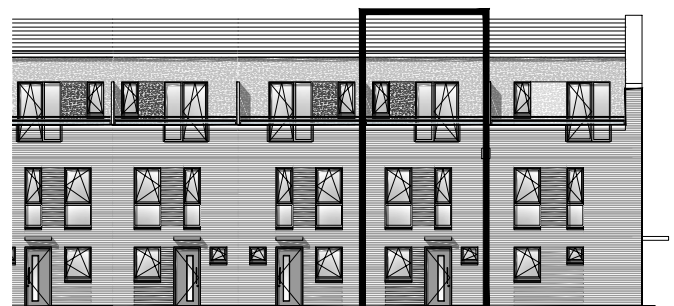

Lichte Raumhöhe ca. 2,65 m.
Lichte Raumhöhe in Bad, Diele und WC ca. 2,45 m.

Heuorts Land 24 - WIE 113 / 12 / 97

4 Zimmer - ca. 95,86 m² (ohne Kellerersatzraum und ohne Abstellschuppen)

Lageplan

Ansicht Nord-West