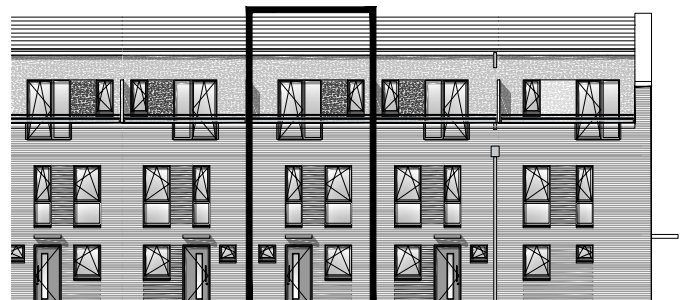

Lichte Raumhöhe ca. 2,65 m.
Lichte Raumhöhe in Bad, Diele und WC ca. 2,45 m.

Heuorts Land 26 - WIE 113 / 13 / 98

4 Zimmer - ca. 95,86 m² (ohne Kellerersatzraum und ohne Abstellschuppen)

Lageplan

Ansicht Nord-West