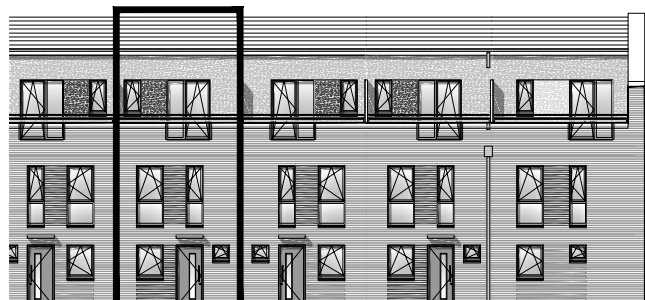

Lichte Raumhöhe ca. 2,65 m.
Lichte Raumhöhe in Bad, Diele und WC ca. 2,45 m.

Heuorts Land 28 - WIE 113 / 14 / 99

4 Zimmer - ca. 95,86 m² (ohne Kellerersatzraum und ohne Abstellschuppen)

Lageplan

Ansicht Nord-West