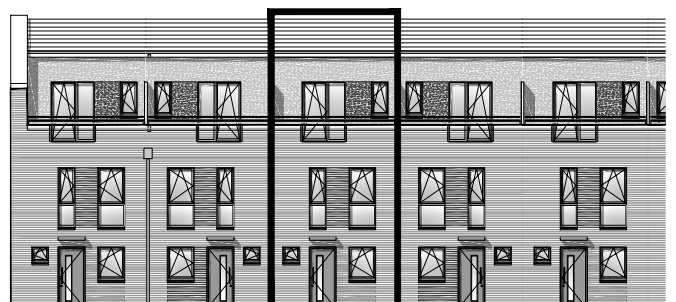

Lichte Raumhöhe ca. 2,65 m.
Lichte Raumhöhe in Bad, Diele und WC ca. 2,45 m.

Heuorts Land 30 - WIE 113 / 15 / 100

4 Zimmer - ca. 95,86 m² (ohne Kellerersatzraum und ohne Abstellschuppen)

Lageplan

Ansicht Nord-West