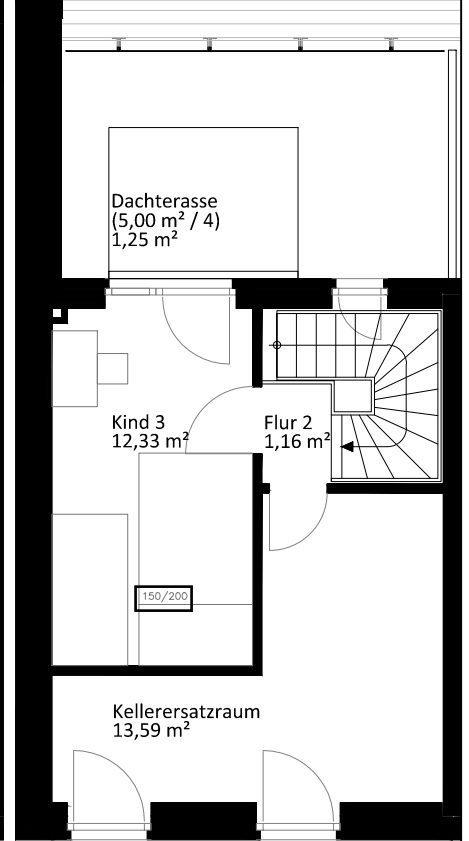

Lichte Raumhöhe ca. 2,65 m.
Lichte Raumhöhe in Bad, Diele und WC ca. 2,45 m.

Erdgeschoss

Obergeschoss

Staffelgeschoss

0m 1,0 5,0

Heuorts Land 36 - WIE 113 / 18 / 103

5 Zimmer - ca. 110,72 m² (ohne Kellerersatzraum und ohne Abstellschuppen)

Lageplan

Ansicht Nord-West

Hinweis: Maßliche Abweichungen sind möglich. Maße sind am Bau zu prüfen.
Der dargestellte Grundriss enthält beispielhafte Einrichtungsgegenstände. Vermietet wird lediglich mit Küchen- und Badausstattung gemäß separater Detailplanung.
Haftungsausschluss: Für zwischenzeitliche Änderungen des Grundrisses können wir keine Haftung übernehmen.