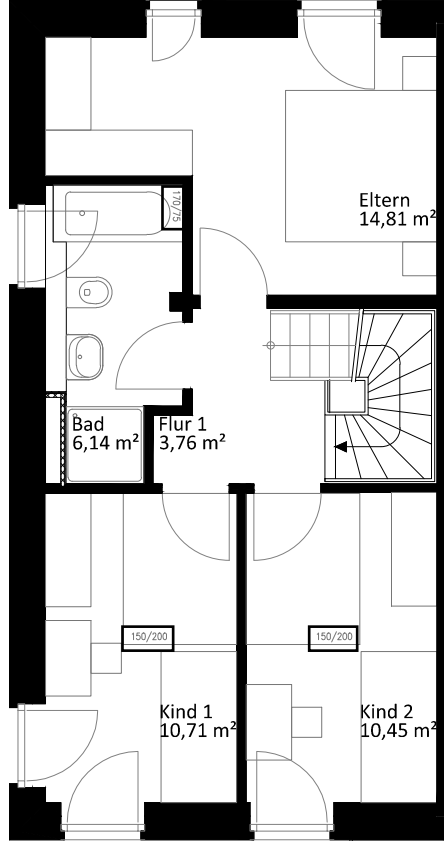

Lichte Raumhöhe ca. 2,65 m.
Lichte Raumhöhe in Bad, Diele und WC ca. 2,45 m.

Erdgeschoss

Obergeschoss

Staffelgeschoss

0m 1,0 5,0

Heuorts Land 36 - WIE 113 / 18 / 103

5 Zimmer - ca. 110,72 m² (ohne Kellerersatzraum und ohne Abstellschuppen)

Lageplan

Ansicht Nord-West

Hinweis: Maßliche Abweichungen sind möglich. Maße sind am Bau zu prüfen.
Der dargestellte Grundriss enthält beispielhafte Einrichtungsgegenstände. Vermietet wird lediglich mit Küchen- und Badausstattung gemäß separater Detailplanung.
Haftungsausschluss: Für zwischenzeitliche Änderungen des Grundrisses können wir keine Haftung übernehmen.