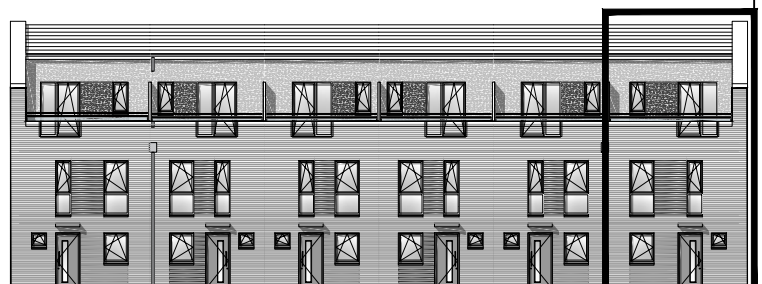

Hinweis: Maßliche Abweichungen sind möglich. Maße sind am Bau zu prüfen.
Der dargestellte Grundriss enthält beispielhafte Einrichtungsgegenstände. Vermietet wird lediglich mit Küchen- und Badausstattung gemäß separater Detailplanung.
Haftungsausschluss: Für zwischenzeitliche Änderungen des Grundrisses können wir keine Haftung übernehmen.