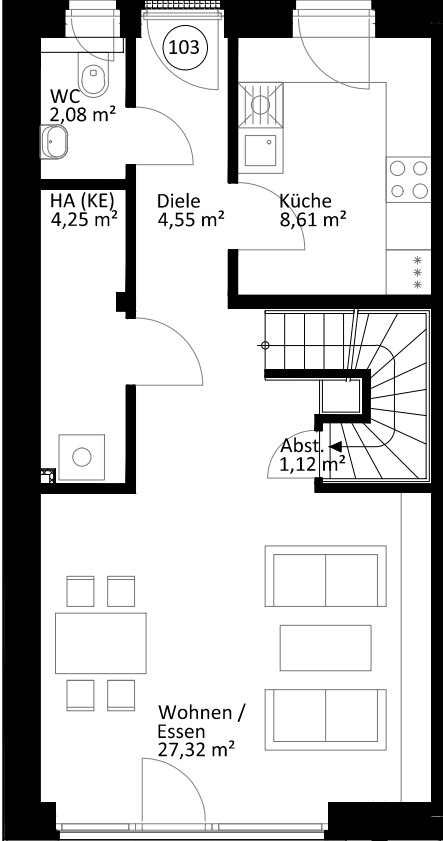

Lichte Raumhöhe ca. 2,65 m.
Lichte Raumhöhe in Bad, Diele und WC ca. 2,45 m.

Erdgeschoss

Obergeschoss

Staffelgeschoss

0m 1,0 5,0

Heuorts Land 36 - WIE 113 / 18 / 103

5 Zimmer - ca. 110,72 m² (ohne Kellerersatzraum und ohne Abstellschuppen)

Lageplan

Ansicht Nord-West

Hinweis: Maßliche Abweichungen sind möglich. Maße sind am Bau zu prüfen.
Der dargestellte Grundriss enthält beispielhafte Einrichtungsgegenstände. Vermietet wird lediglich mit Küchen- und Badausstattung gemäß separater Detailplanung.
Haftungsausschluss: Für zwischenzeitliche Änderungen des Grundrisses können wir keine Haftung übernehmen.