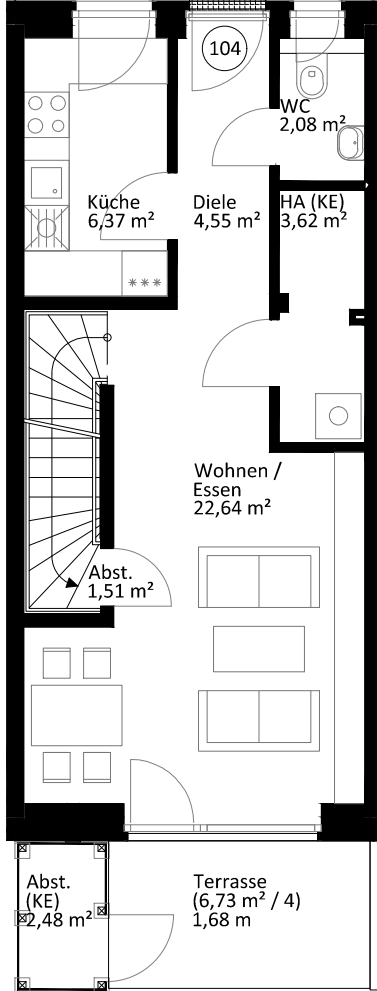

Lichte Raumhöhe ca. 2,65 m.  
Lichte Raumhöhe in Bad, Diele und WC ca. 2,45 m.

## Erdgeschoss

## Obergeschoss

## Staffelgeschoss

0m 1,0 5,0

Heuorts Land 38 - WIE 113 / 19 / 104

4 Zimmer - ca. 95,86 m<sup>2</sup>

(ohne Kellerersatzraum  
und ohne Abstellschuppen)