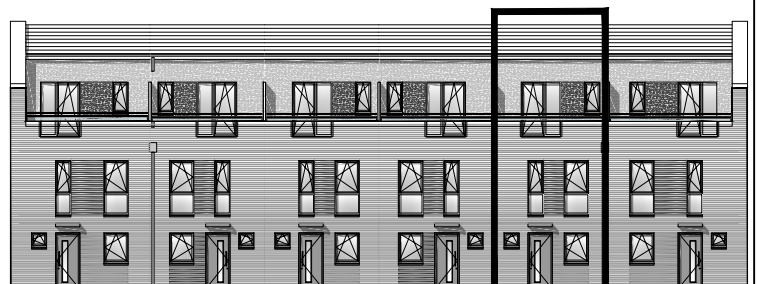

Hinweis: Maßliche Abweichungen sind möglich. Maße sind am Bau zu prüfen.
Der dargestellte Grundriss enthält beispielhafte Einrichtungsgegenstände. Vermietet wird lediglich mit Küchen- und Badausstattung gemäß separater Detailplanung.
Haftungsausschluss: Für zwischenzeitliche Änderungen des Grundrisses können wir keine Haftung übernehmen.