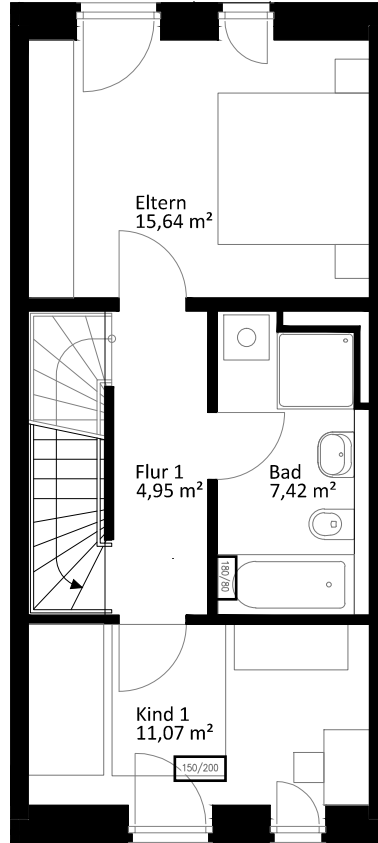

Lichte Raumhöhe ca. 2,65 m.  
Lichte Raumhöhe in Bad, Diele und WC ca. 2,45 m.

## Erdgeschoss

## Obergeschoss

## Staffelgeschoss

0m 1,0 5,0

Heuorts Land 38 - WIE 113 / 19 / 104

4 Zimmer - ca. 95,86 m<sup>2</sup>

(ohne Kellerersatzraum  
und ohne Abstellschuppen)