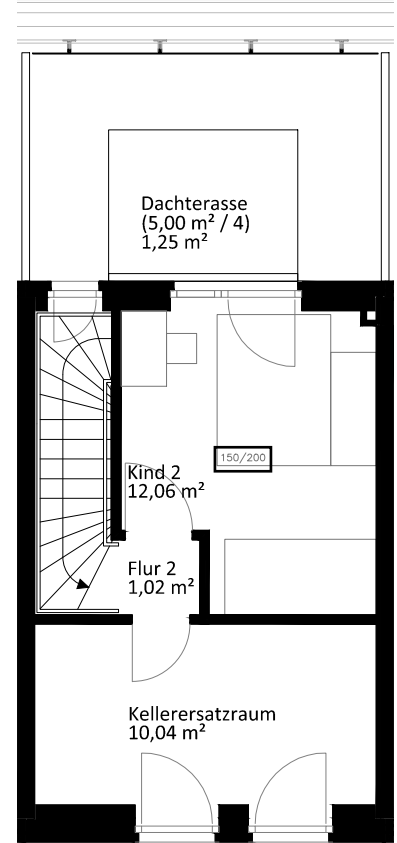

Lichte Raumhöhe ca. 2,65 m.  
Lichte Raumhöhe in Bad, Diele und WC ca. 2,45 m.

## Erdgeschoss

## Obergeschoss

## Staffelgeschoss

0m 1,0 5,0

Heuorts Land 38 - WIE 113 / 19 / 104

4 Zimmer - ca. 95,86 m<sup>2</sup>

(ohne Kellerersatzraum  
und ohne Abstellschuppen)