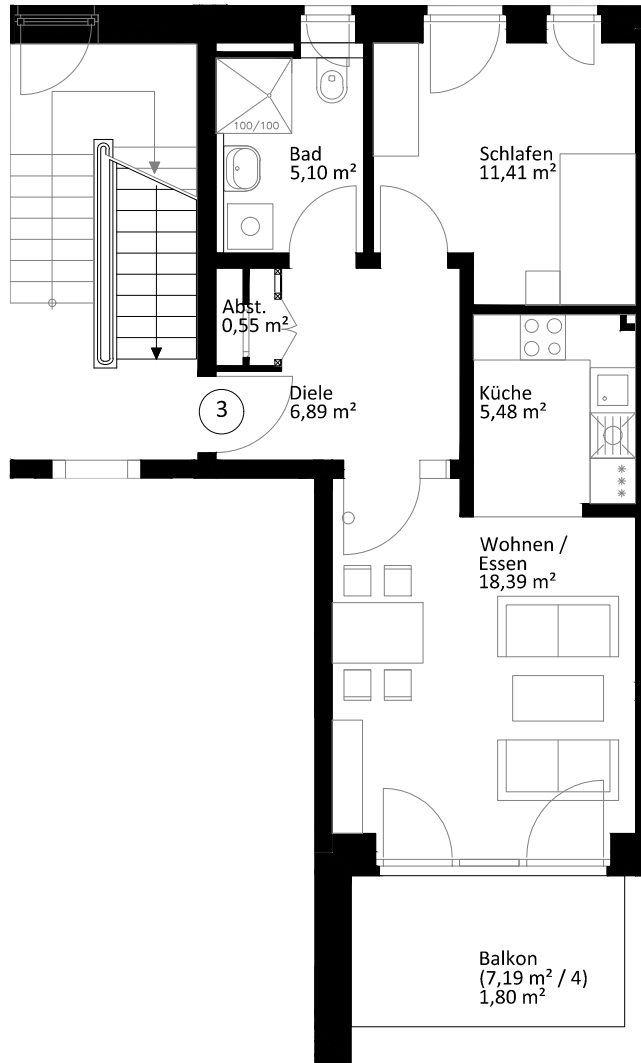

Lichte Raumhöhe ca. 2,65 m.
Lichte Raumhöhe in Bad, Diele und WC ca. 2,45 m.

0m 1,0 5,0

Heuorts Land 49 - 1.OG links - WIE 113 / 1 / 3

2 Zimmer - ca. 49,62 m²

Lageplan

Ansicht Süd

Hinweis: Maßliche Abweichungen sind möglich. Maße sind am Bau zu prüfen.
Der dargestellte Grundriss enthält beispielhafte Einrichtungsgegenstände. Vermietet wird lediglich mit Küchen- und Badausstattung gemäß separater Detailplanung.
Haftungsausschluss: Für zwischenzeitliche Änderungen des Grundrisses können wir keine Haftung übernehmen.