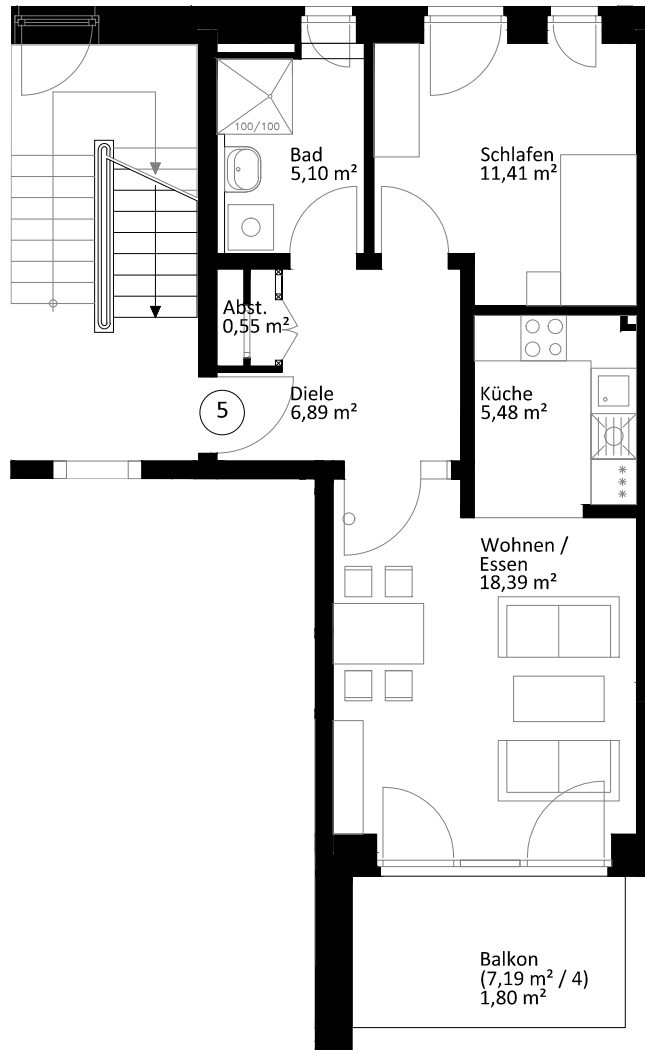

Lichte Raumhöhe ca. 2,65 m.  
Lichte Raumhöhe in Bad, Diele und WC ca. 2,45 m.

0m 1,0 5,0

Heuorts Land 49 - 2. OG links - WIE 113 / 1 / 5

2 Zimmer - ca. 49,62 m<sup>2</sup>

Lageplan

Ansicht Süd

Hinweis: Maßliche Abweichungen sind möglich. Maße sind am Bau zu prüfen.  
Der dargestellte Grundriss enthält beispielhafte Einrichtungsgegenstände. Vermietet wird lediglich mit Küchen- und Badausstattung gemäß separater Detailplanung.  
Haftungsausschluss: Für zwischenzeitliche Änderungen des Grundrisses können wir keine Haftung übernehmen.