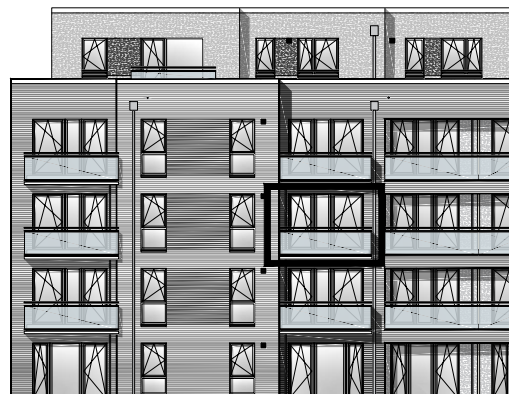

Lichte Raumhöhe ca. 2,65 m.  
Lichte Raumhöhe in Bad, Diele und WC ca. 2,45 m.

0m 1,0 5,0

Heuorts Land 49 - 2. OG links - WIE 113 / 1 / 5

2 Zimmer - ca. 49,62 m<sup>2</sup>

Lageplan

Ansicht Süd

Hinweis: Maßliche Abweichungen sind möglich. Maße sind am Bau zu prüfen.  
Der dargestellte Grundriss enthält beispielhafte Einrichtungsgegenstände. Vermietet wird lediglich mit Küchen- und Badausstattung gemäß separater Detailplanung.  
Haftungsausschluss: Für zwischenzeitliche Änderungen des Grundrisses können wir keine Haftung übernehmen.