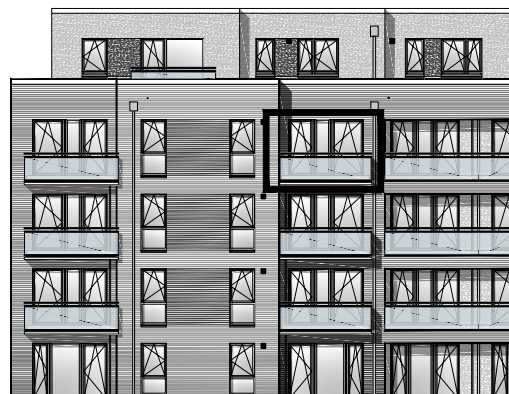

Lichte Raumhöhe ca. 2,61 m.
Lichte Raumhöhe in Bad, Diele und WC ca. 2,41 m.

0m 1,0 5,0

Heuorts Land 49 - 3. OG links - WIE 113 / 1 / 7

2 Zimmer - ca. 49,47 m²

Lageplan

Ansicht Süd

Hinweis: Maßliche Abweichungen sind möglich. Maße sind am Bau zu prüfen.
Der dargestellte Grundriss enthält beispielhafte Einrichtungsgegenstände. Vermietet wird lediglich mit Küchen- und Badausstattung gemäß separater Detailplanung.
Haftungsausschluss: Für zwischenzeitliche Änderungen des Grundrisses können wir keine Haftung übernehmen.