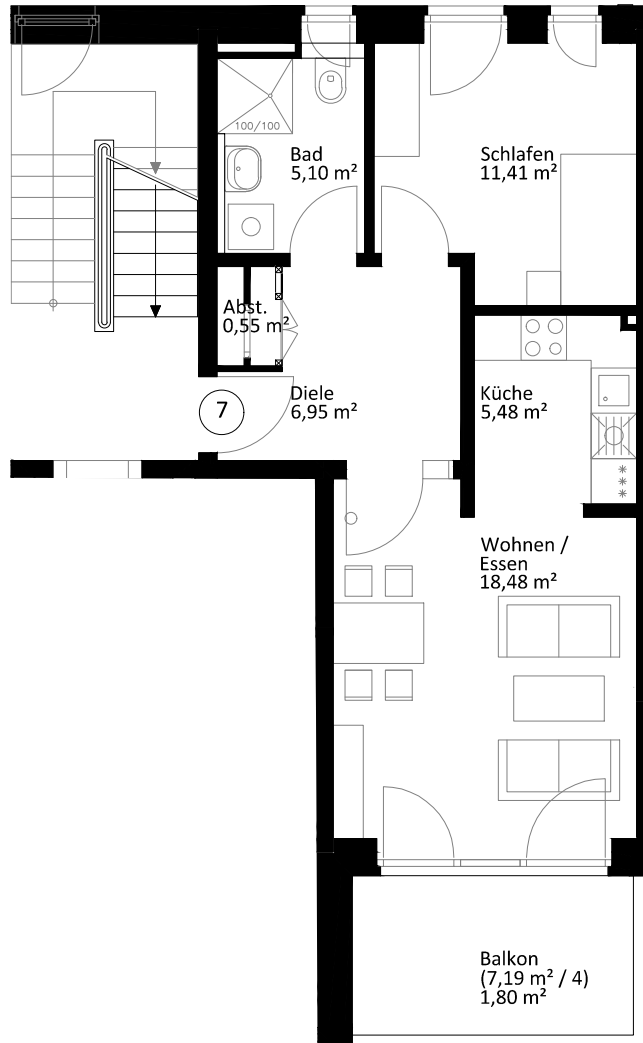

Lichte Raumhöhe ca. 2,61 m.
Lichte Raumhöhe in Bad, Diele und WC ca. 2,41 m.

0m 1,0 5,0

Heuorts Land 49 - 3. OG links - WIE 113 / 1 / 7

2 Zimmer - ca. 49,47 m²

Lageplan

Ansicht Süd

Hinweis: Maßliche Abweichungen sind möglich. Maße sind am Bau zu prüfen.
Der dargestellte Grundriss enthält beispielhafte Einrichtungsgegenstände. Vermietet wird lediglich mit Küchen- und Badausstattung gemäß separater Detailplanung.
Haftungsausschluss: Für zwischenzeitliche Änderungen des Grundrisses können wir keine Haftung übernehmen.