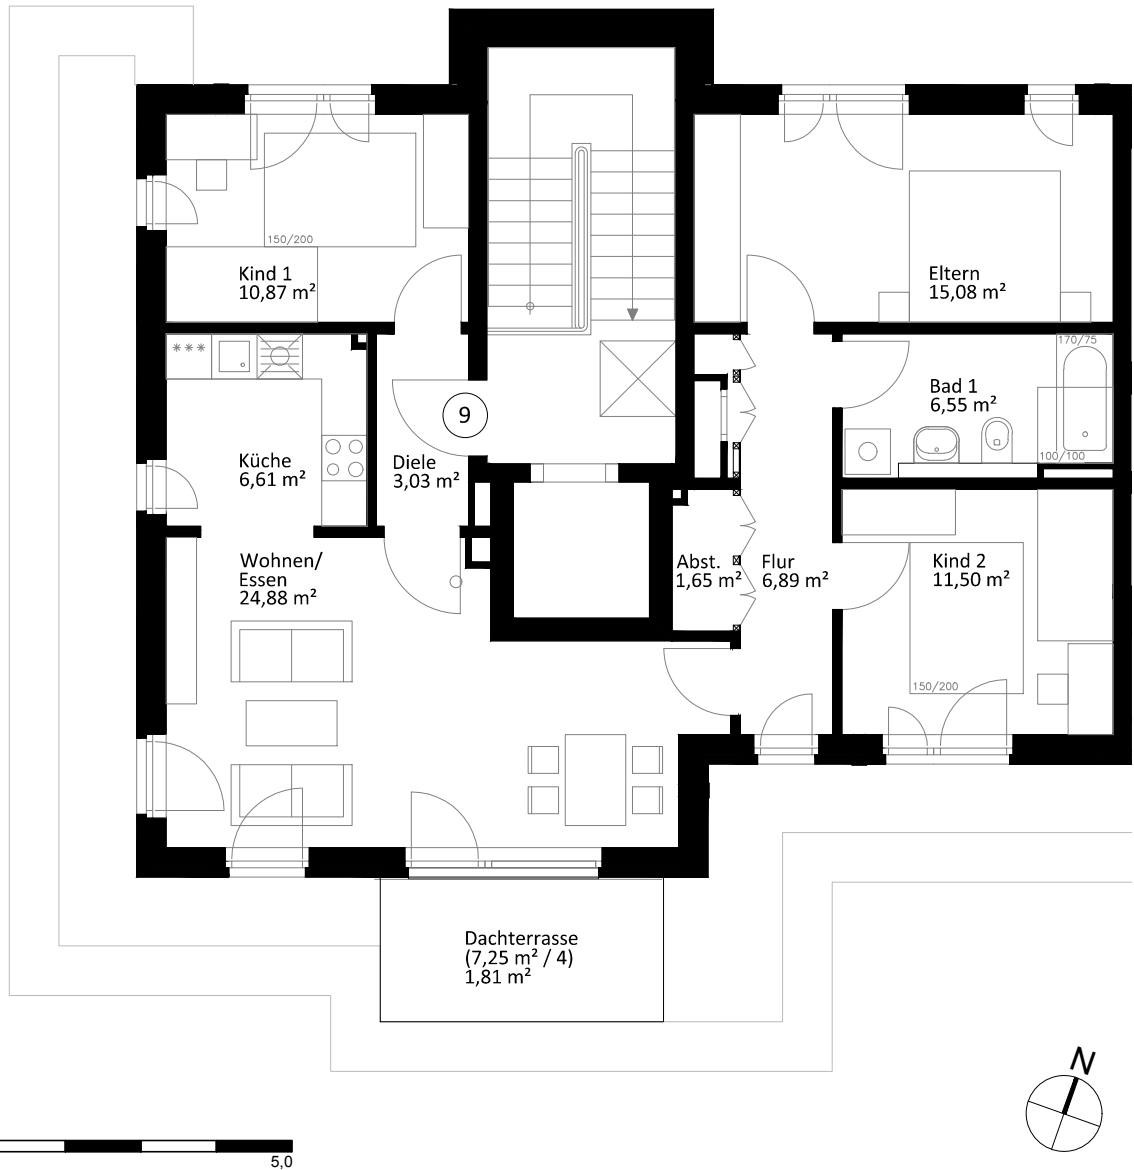

Lichte Raumhöhe ca. 2,65 m.  
Lichte Raumhöhe in Bad, Diele und WC ca. 2,45 m.

Heuorts Land 49 - 4. OG - WIE 113 / 1 / 9

4 Zimmer - ca. 88,87 m<sup>2</sup>

Lageplan

Ansicht Süd

Hinweis: Maßliche Abweichungen sind möglich. Maße sind am Bau zu prüfen.  
Der dargestellte Grundriss enthält beispielhafte Einrichtungsgegenstände. Vermietet wird lediglich mit Küchen- und Badausstattung gemäß separater Detailplanung.  
Haftungsausschluss: Für zwischenzeitliche Änderungen des Grundrisses können wir keine Haftung übernehmen.