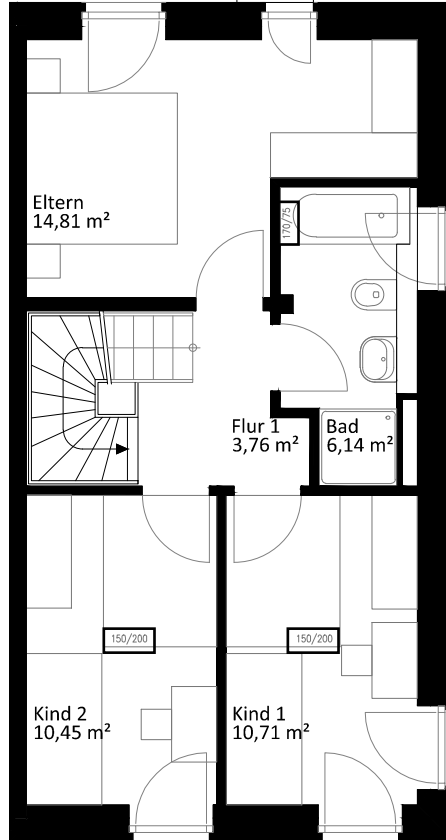

Lichte Raumhöhe ca. 2,65 m.
Lichte Raumhöhe in Bad, Diele und WC ca. 2,45 m.

Erdgeschoss

Obergeschoss

Staffelgeschoss

Heuorts Land 46 - WIE 113 / 23 / 108

5 Zimmer - ca. 110,72 m² (ohne Kellerersatzraum und ohne Abstellschuppen)

Lageplan

Ansicht Nord-West

Hinweis: Maßliche Abweichungen sind möglich. Maße sind am Bau zu prüfen.
Der dargestellte Grundriss enthält beispielhafte Einrichtungsgegenstände. Vermietet wird lediglich mit Küchen- und Badausstattung gemäß separater Detailplanung.
Haftungsausschluss: Für zwischenzeitliche Änderungen des Grundrisses können wir keine Haftung übernehmen.