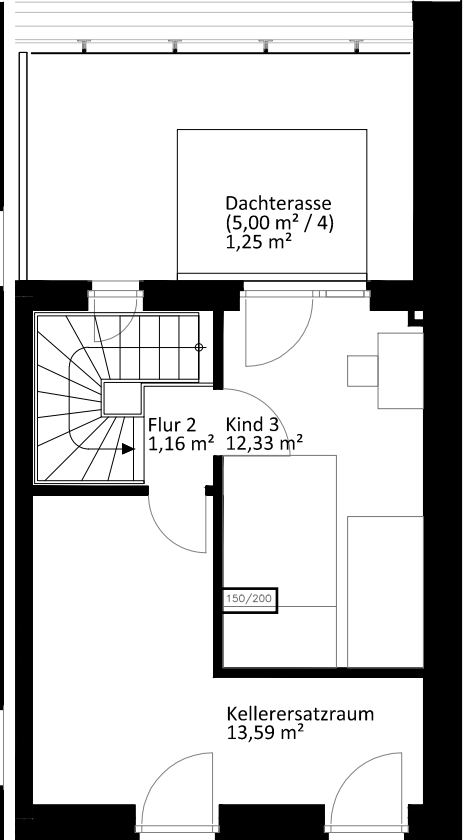

Lichte Raumhöhe ca. 2,65 m.
Lichte Raumhöhe in Bad, Diele und WC ca. 2,45 m.

Erdgeschoss

Obergeschoss

Staffelgeschoss

Heuorts Land 46 - WIE 113 / 23 / 108

5 Zimmer - ca. 110,72 m² (ohne Kellerersatzraum und ohne Abstellschuppen)

Lageplan

Ansicht Nord-West

Hinweis: Maßliche Abweichungen sind möglich. Maße sind am Bau zu prüfen.
Der dargestellte Grundriss enthält beispielhafte Einrichtungsgegenstände. Vermietet wird lediglich mit Küchen- und Badausstattung gemäß separater Detailplanung.
Haftungsausschluss: Für zwischenzeitliche Änderungen des Grundrisses können wir keine Haftung übernehmen.