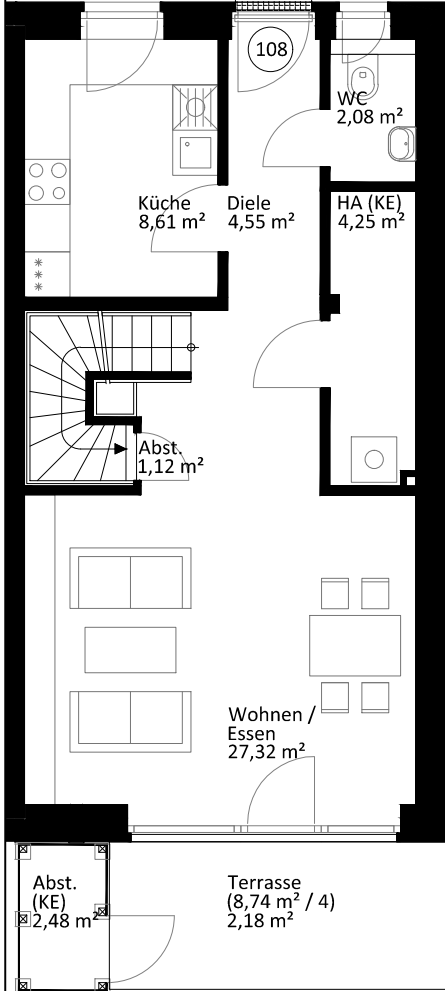

Lichte Raumhöhe ca. 2,65 m.
Lichte Raumhöhe in Bad, Diele und WC ca. 2,45 m.

Erdgeschoss

Obergeschoss

Staffelgeschoss

Heuorts Land 46 - WIE 113 / 23 / 108

5 Zimmer - ca. 110,72 m² (ohne Kellerersatzraum und ohne Abstellschuppen)

Lageplan

Ansicht Nord-West

Hinweis: Maßliche Abweichungen sind möglich. Maße sind am Bau zu prüfen.
Der dargestellte Grundriss enthält beispielhafte Einrichtungsgegenstände. Vermietet wird lediglich mit Küchen- und Badausstattung gemäß separater Detailplanung.
Haftungsausschluss: Für zwischenzeitliche Änderungen des Grundrisses können wir keine Haftung übernehmen.