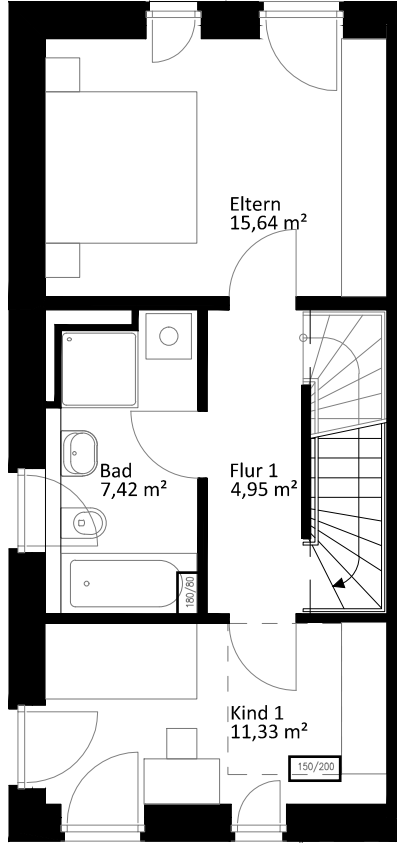

Lichte Raumhöhe ca. 2,65 m.  
Lichte Raumhöhe in Bad, Diele und WC ca. 2,45 m.

## Erdgeschoss

## Obergeschoss

## Staffelgeschoss

Heuorts Land 48 - WIE 113 / 24 / 109

4 Zimmer - ca. 96,41 m<sup>2</sup> (ohne Kellerersatzraum und ohne Abstellschuppen)