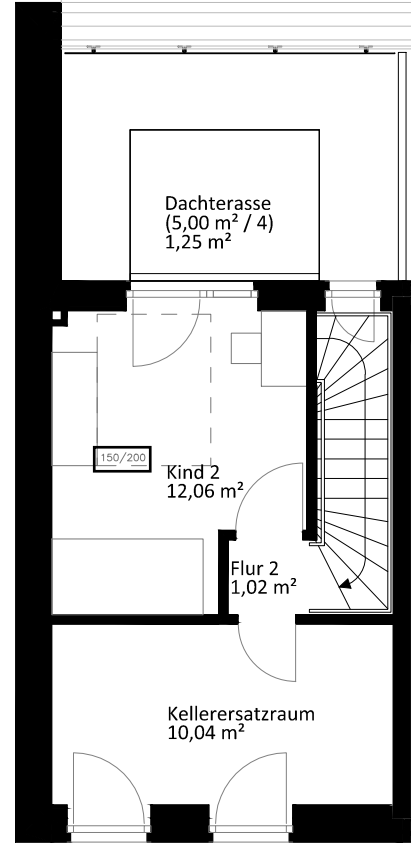

Lichte Raumhöhe ca. 2,65 m.  
Lichte Raumhöhe in Bad, Diele und WC ca. 2,45 m.

## Erdgeschoss

## Staffelgeschoss

Heuorts Land 48 - WIE 113 / 24 / 109

4 Zimmer - ca. 96,41 m<sup>2</sup> (ohne Kellerersatzraum und ohne Abstellschuppen)