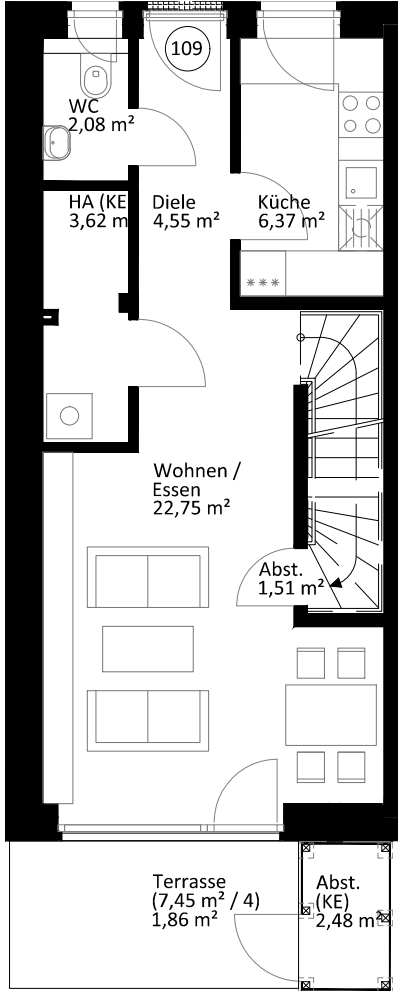

Lichte Raumhöhe ca. 2,65 m.  
Lichte Raumhöhe in Bad, Diele und WC ca. 2,45 m.

## Erdgeschoss

## Obergeschoss

## Staffelgeschoss

Heuorts Land 48 - WIE 113 / 24 / 109

4 Zimmer - ca. 96,41 m<sup>2</sup> (ohne Kellerersatzraum und ohne Abstellschuppen)