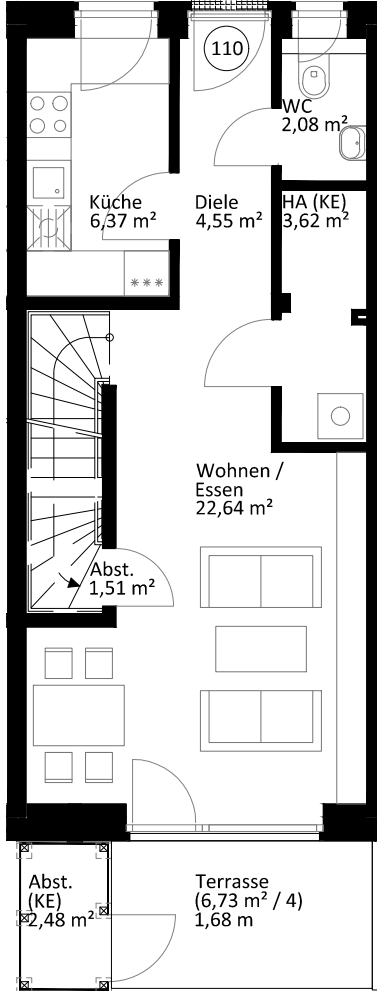

Lichte Raumhöhe ca. 2,65 m.  
Lichte Raumhöhe in Bad, Diele und WC ca. 2,45 m.

## Erdgeschoss

## Obergeschoss

## Staffelgeschoss

0m 1,0 5,0

Heuorts Land 50 - WIE 113 / 25 / 110

4 Zimmer - ca. 95,86 m<sup>2</sup>

(ohne Kellerersatzraum  
und ohne Abstellshuppen)