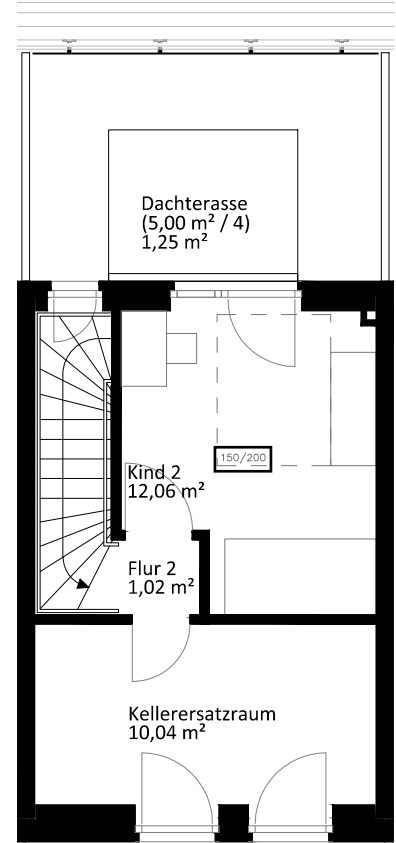

Lichte Raumhöhe ca. 2,65 m.  
Lichte Raumhöhe in Bad, Diele und WC ca. 2,45 m.

## Erdgeschoss

## Obergeschoss

## Staffelgeschoss

0m 1,0 5,0

Heuorts Land 50 - WIE 113 / 25 / 110

4 Zimmer - ca. 95,86 m<sup>2</sup>

(ohne Kellerersatzraum  
und ohne Abstellshuppen)