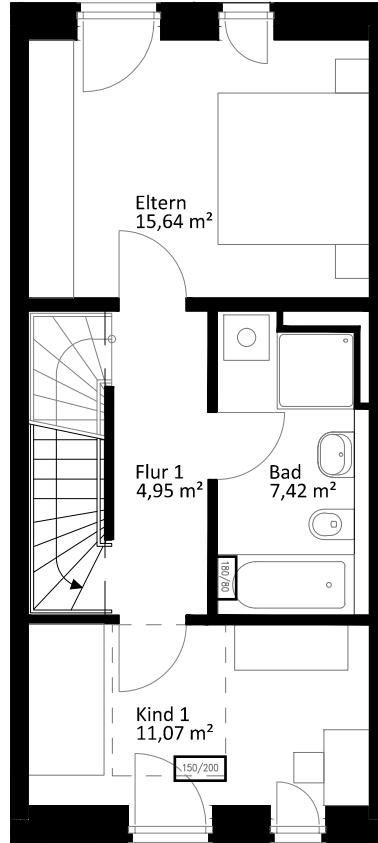

Lichte Raumhöhe ca. 2,65 m.  
Lichte Raumhöhe in Bad, Diele und WC ca. 2,45 m.

## Erdgeschoss

## Obergeschoss

## Staffelgeschoss

0m 1,0 5,0

Heuorts Land 50 - WIE 113 / 25 / 110

4 Zimmer - ca. 95,86 m<sup>2</sup>

(ohne Kellerersatzraum  
und ohne Abstellshuppen)