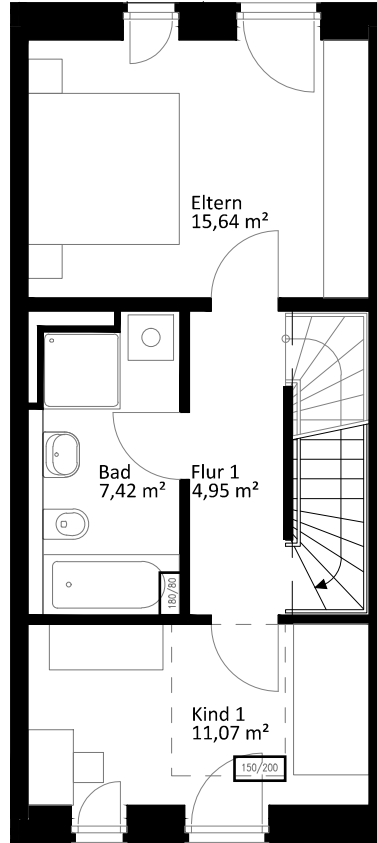

Lichte Raumhöhe ca. 2,65 m.  
Lichte Raumhöhe in Bad, Diele und WC ca. 2,45 m.

## Erdgeschoss

## Obergeschoss

## Staffelgeschoss

Heuorts Land 52 - WIE 113 / 26 / 111

4 Zimmer - ca. 95,86 m<sup>2</sup> (ohne Kellerersatzraum und ohne Abstellschuppen)