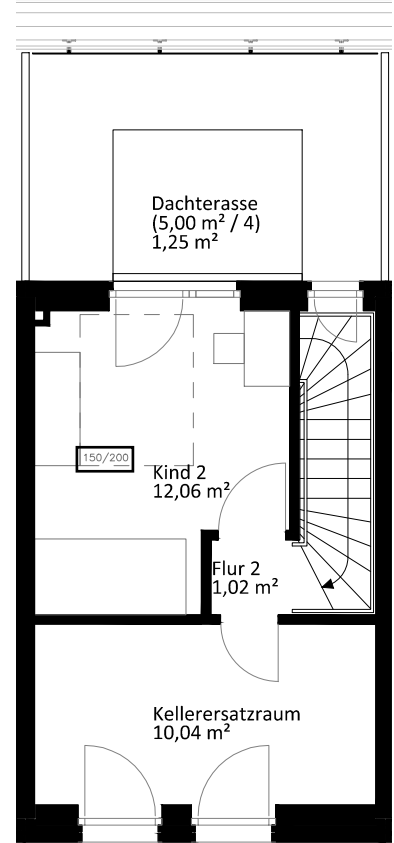

Lichte Raumhöhe ca. 2,65 m.  
Lichte Raumhöhe in Bad, Diele und WC ca. 2,45 m.

## Erdgeschoss

## Obergeschoss

## Staffelgeschoss

Heuorts Land 52 - WIE 113 / 26 / 111

4 Zimmer - ca. 95,86 m<sup>2</sup> (ohne Kellerersatzraum und ohne Abstellschuppen)