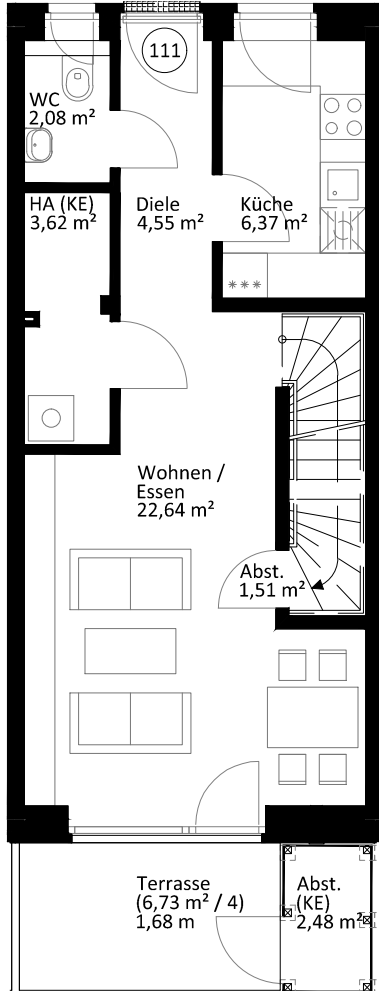

Lichte Raumhöhe ca. 2,65 m.  
Lichte Raumhöhe in Bad, Diele und WC ca. 2,45 m.

## Erdgeschoss

## Obergeschoss

## Staffelgeschoss

Heuorts Land 52 - WIE 113 / 26 / 111

4 Zimmer - ca. 95,86 m<sup>2</sup> (ohne Kellerersatzraum und ohne Abstellschuppen)