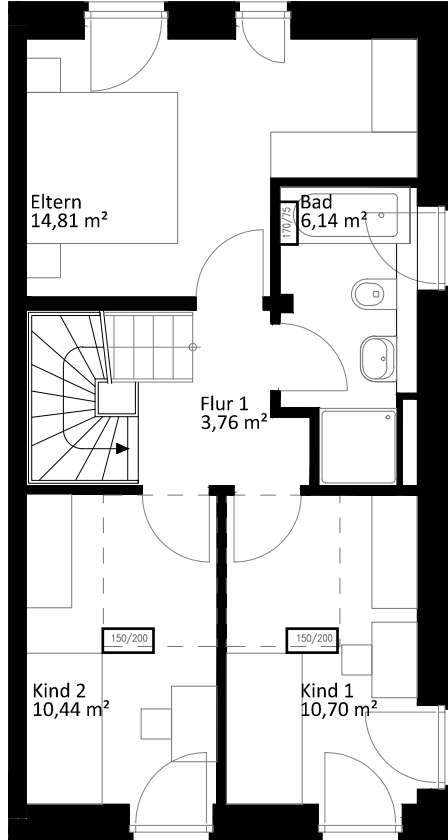

Lichte Raumhöhe ca. 2,65 m.
Lichte Raumhöhe in Bad, Diele und WC ca. 2,45 m.

Erdgeschoss

Obergeschoss

Staffelgeschoss

Heuorts Land 56 - WIE 113 / 28 / 113

5 Zimmer - ca. 110,54 m² (ohne Kellerersatzraum und ohne Abstellschuppen)

Lageplan

Ansicht Nord-West

Hinweis: Maßliche Abweichungen sind möglich. Maße sind am Bau zu prüfen.
Der dargestellte Grundriss enthält beispielhafte Einrichtungsgegenstände. Vermietet wird lediglich mit Küchen- und Badausstattung gemäß separater Detailplanung.
Haftungsausschluss: Für zwischenzeitliche Änderungen des Grundrisses können wir keine Haftung übernehmen.