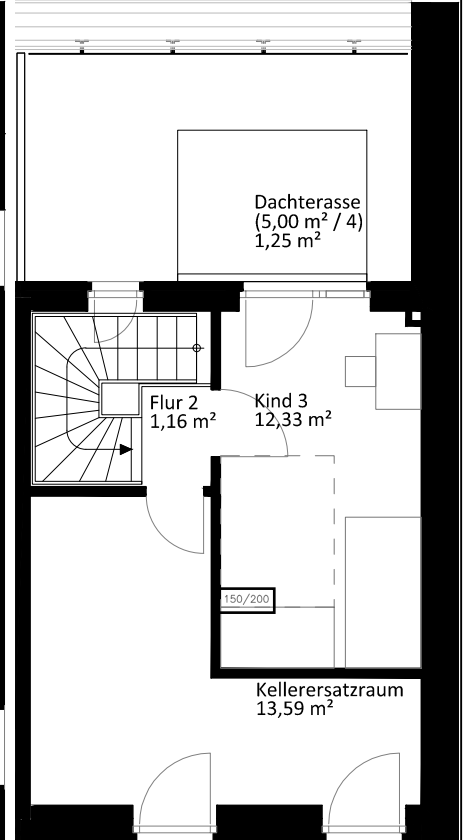

Lichte Raumhöhe ca. 2,65 m.
Lichte Raumhöhe in Bad, Diele und WC ca. 2,45 m.

Erdgeschoss

Obergeschoss

Staffelgeschoss

Heuorts Land 56 - WIE 113 / 28 / 113

5 Zimmer - ca. 110,54 m² (ohne Kellerersatzraum und ohne Abstellschuppen)

Lageplan

Ansicht Nord-West

Hinweis: Maßliche Abweichungen sind möglich. Maße sind am Bau zu prüfen.
Der dargestellte Grundriss enthält beispielhafte Einrichtungsgegenstände. Vermietet wird lediglich mit Küchen- und Badausstattung gemäß separater Detailplanung.
Haftungsausschluss: Für zwischenzeitliche Änderungen des Grundrisses können wir keine Haftung übernehmen.