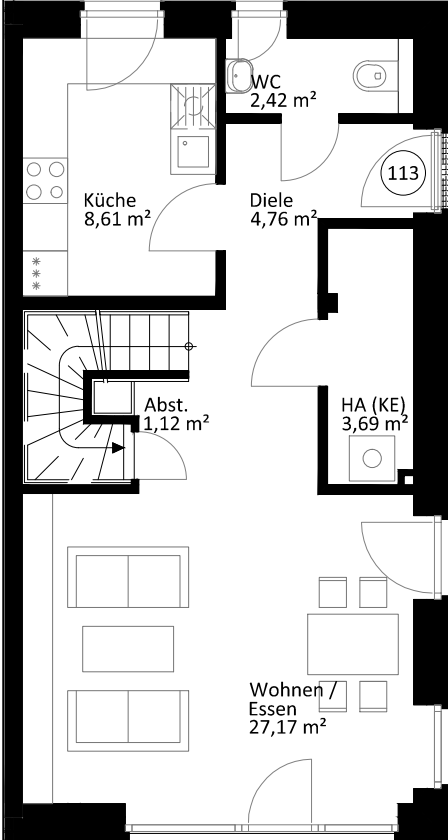

Lichte Raumhöhe ca. 2,65 m.
Lichte Raumhöhe in Bad, Diele und WC ca. 2,45 m.

Erdgeschoss

Obergeschoss

Staffelgeschoss

Heuorts Land 56 - WIE 113 / 28 / 113

5 Zimmer - ca. 110,54 m² (ohne Kellerersatzraum und ohne Abstellschuppen)

Lageplan

Ansicht Nord-West

Hinweis: Maßliche Abweichungen sind möglich. Maße sind am Bau zu prüfen.
Der dargestellte Grundriss enthält beispielhafte Einrichtungsgegenstände. Vermietet wird lediglich mit Küchen- und Badausstattung gemäß separater Detailplanung.
Haftungsausschluss: Für zwischenzeitliche Änderungen des Grundrisses können wir keine Haftung übernehmen.