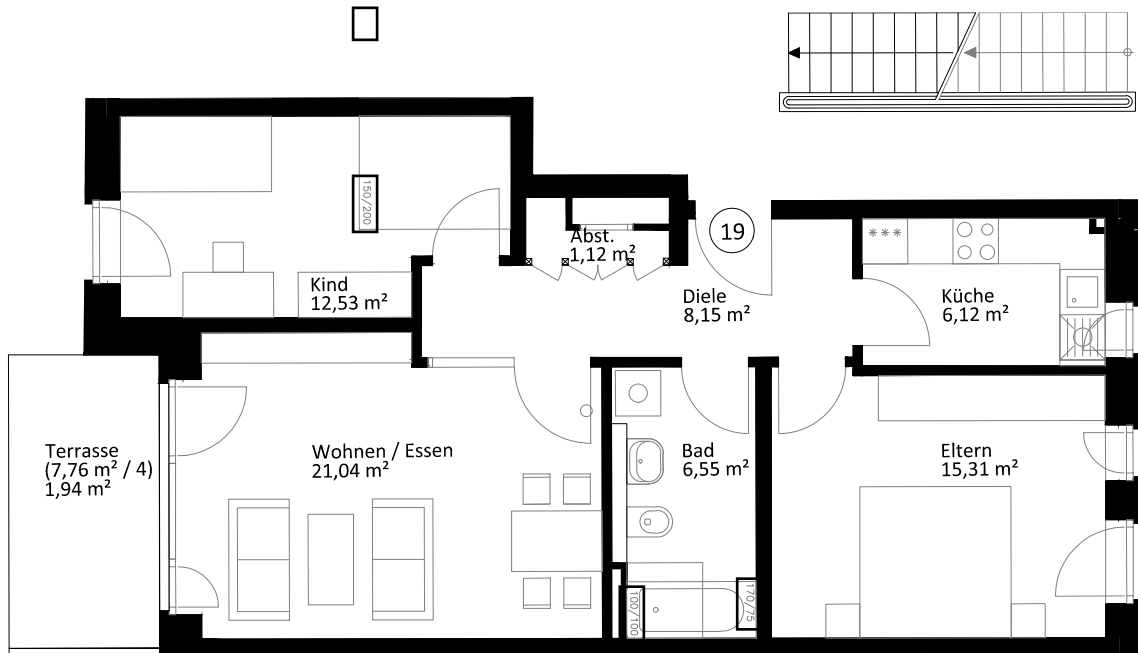

Lichte Raumhöhe ca. 2,65 m.
Lichte Raumhöhe in Bad, Diele und WC ca. 2,45 m.

Heuorts Land 45 - EG links - WIE 113 / 3 / 19

3 Zimmer - ca. 72,76 m²

Lageplan

Ansicht West

Hinweis: Maßliche Abweichungen sind möglich. Maße sind am Bau zu prüfen.
Der dargestellte Grundriss enthält beispielhafte Einrichtungsgegenstände. Vermietet wird lediglich mit Küchen- und Badausstattung gemäß separater Detailplanung.
Haftungsausschluss: Für zwischenzeitliche Änderungen des Grundrisses können wir keine Haftung übernehmen.