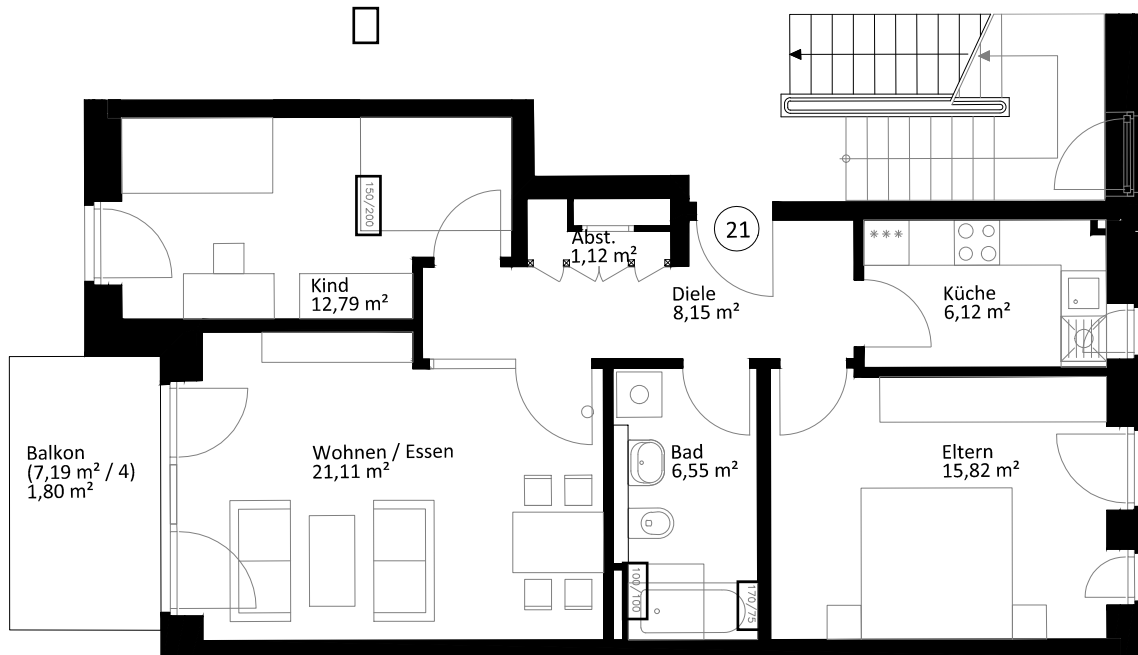

Lichte Raumhöhe ca. 2,65 m.  
Lichte Raumhöhe in Bad, Diele und WC ca. 2,45 m.

0m 1,0 5,0

Heuorts Land 45 - 1. OG links - WIE 113 / 3 / 21

3 Zimmer - ca. 73,46 m<sup>2</sup>

Lageplan

Ansicht West

Hinweis: Maßliche Abweichungen sind möglich. Maße sind am Bau zu prüfen.  
Der dargestellte Grundriss enthält beispielhafte Einrichtungsgegenstände. Vermietet wird lediglich mit Küchen- und Badausstattung gemäß separater Detailplanung.  
Haftungsausschluss: Für zwischenzeitliche Änderungen des Grundrisses können wir keine Haftung übernehmen.