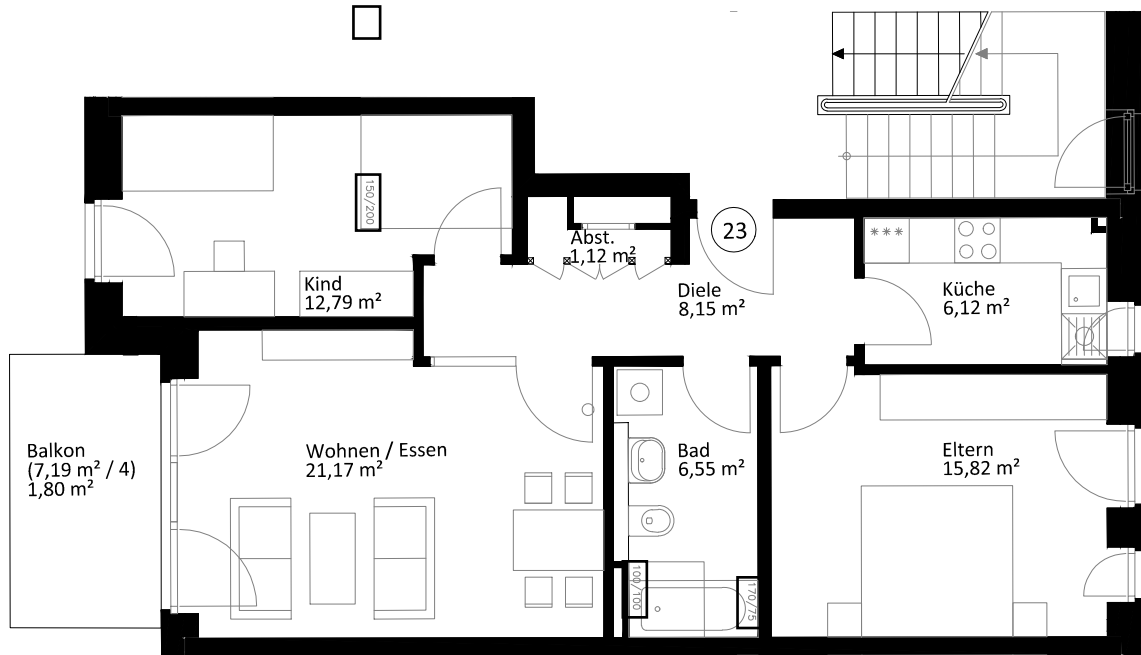

Lichte Raumhöhe ca. 2,61 m.
Lichte Raumhöhe in Bad, Diele und WC ca. 2,41 m.

Heuorts Land 45 - 2. OG links - WIE 113 / 3 / 23

3 Zimmer - ca. 73,52 m²

Lageplan

Ansicht West

Hinweis: Maßliche Abweichungen sind möglich. Maße sind am Bau zu prüfen.
Der dargestellte Grundriss enthält beispielhafte Einrichtungsgegenstände. Vermietet wird lediglich mit Küchen- und Badausstattung gemäß separater Detailplanung.
Haftungsausschluss: Für zwischenzeitliche Änderungen des Grundrisses können wir keine Haftung übernehmen.