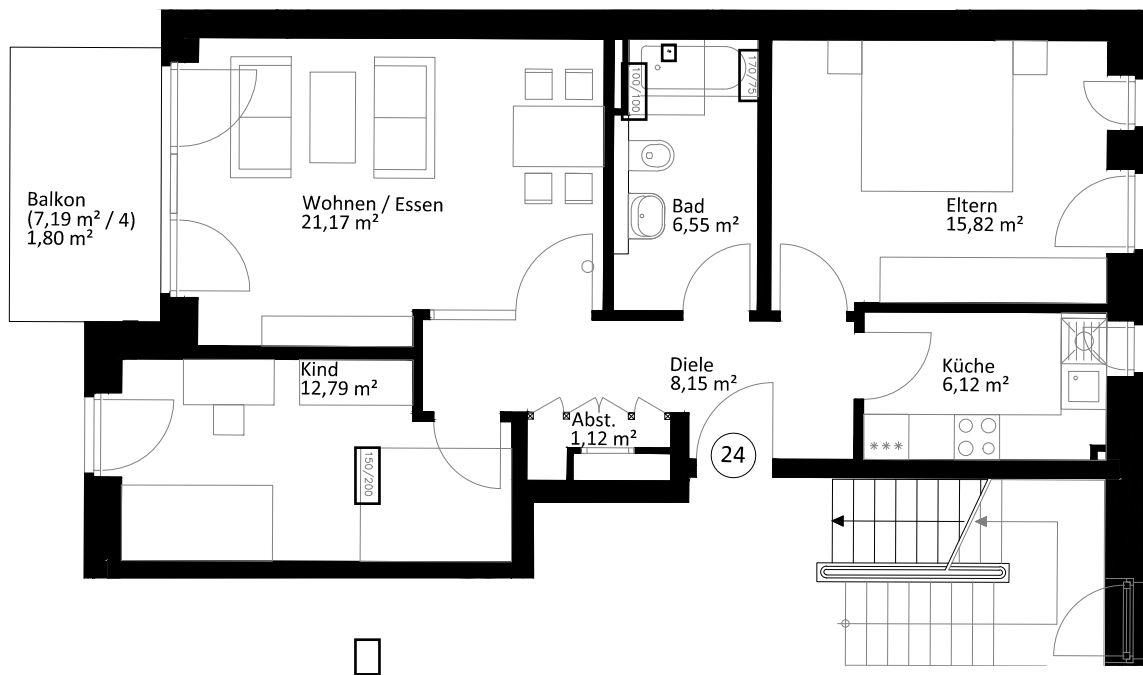

Lichte Raumhöhe ca. 2,61 m.  
Lichte Raumhöhe in Bad, Diele und WC ca. 2,41 m.

Heuorts Land 45 - 2. OG rechts - WIE 113 / 3 / 24

3 Zimmer - ca. 73,52 m<sup>2</sup>

Lageplan

Ansicht West

Hinweis: Maßliche Abweichungen sind möglich. Maße sind am Bau zu prüfen.  
Der dargestellte Grundriss enthält beispielhafte Einrichtungsgegenstände. Vermietet wird lediglich mit Küchen- und Badausstattung gemäß separater Detailplanung.  
Haftungsausschluss: Für zwischenzeitliche Änderungen des Grundrisses können wir keine Haftung übernehmen.