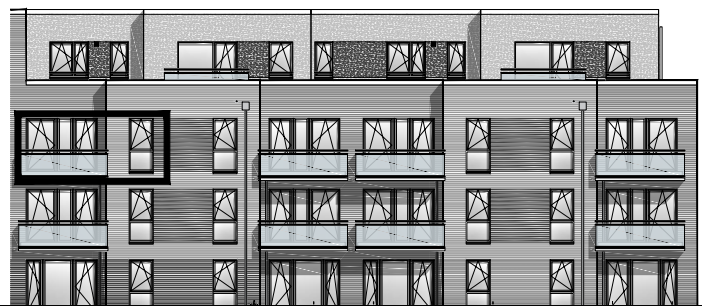

Lichte Raumhöhe ca. 2,61 m.  
Lichte Raumhöhe in Bad, Diele und WC ca. 2,41 m.

Heuorts Land 45 - 2. OG rechts - WIE 113 / 3 / 24

3 Zimmer - ca. 73,52 m<sup>2</sup>

Lageplan

Ansicht West

Hinweis: Maßliche Abweichungen sind möglich. Maße sind am Bau zu prüfen.  
Der dargestellte Grundriss enthält beispielhafte Einrichtungsgegenstände. Vermietet wird lediglich mit Küchen- und Badausstattung gemäß separater Detailplanung.  
Haftungsausschluss: Für zwischenzeitliche Änderungen des Grundrisses können wir keine Haftung übernehmen.