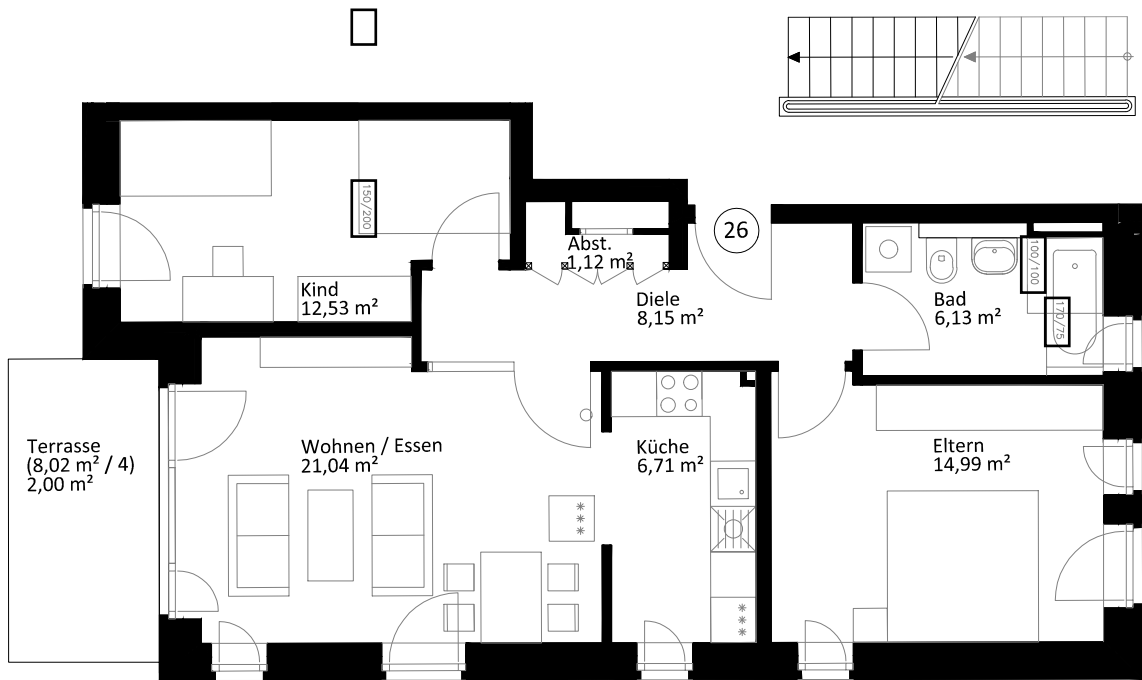

Lichte Raumhöhe ca. 2,65 m.  
Lichte Raumhöhe in Bad, Diele und WC ca. 2,45 m.

Heuorts Land 43 - EG links - WIE 113 / 4 / 26

3 Zimmer - ca. 72,67 m<sup>2</sup>

Lageplan

Ansicht West

Hinweis: Maßliche Abweichungen sind möglich. Maße sind am Bau zu prüfen.  
Der dargestellte Grundriss enthält beispielhafte Einrichtungsgegenstände. Vermietet wird lediglich mit Küchen- und Badausstattung gemäß separater Detailplanung.  
Haftungsausschluss: Für zwischenzeitliche Änderungen des Grundrisses können wir keine Haftung übernehmen.