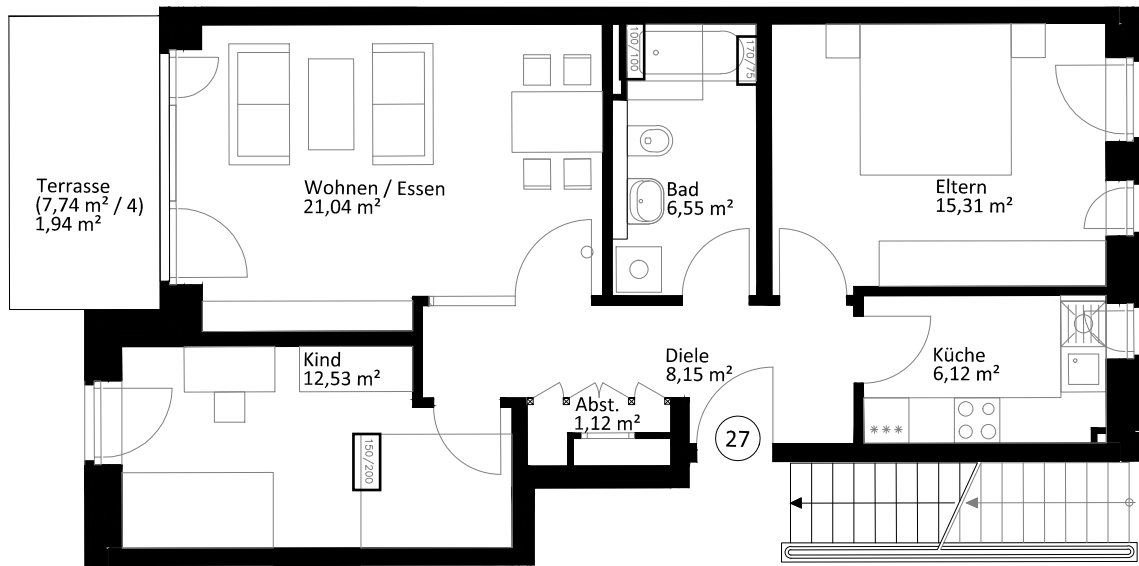

Lichte Raumhöhe ca. 2,65 m.
Lichte Raumhöhe in Bad, Diele und WC ca. 2,45 m.

Heuorts Land 43 - EG rechts - WIE 113 / 4 / 27

3 Zimmer - ca. 72,76 m²

Lageplan

Ansicht West

Hinweis: Maßliche Abweichungen sind möglich. Maße sind am Bau zu prüfen.
Der dargestellte Grundriss enthält beispielhafte Einrichtungsgegenstände. Vermietet wird lediglich mit Küchen- und Badausstattung gemäß separater Detailplanung.
Haftungsausschluss: Für zwischenzeitliche Änderungen des Grundrisses können wir keine Haftung übernehmen.