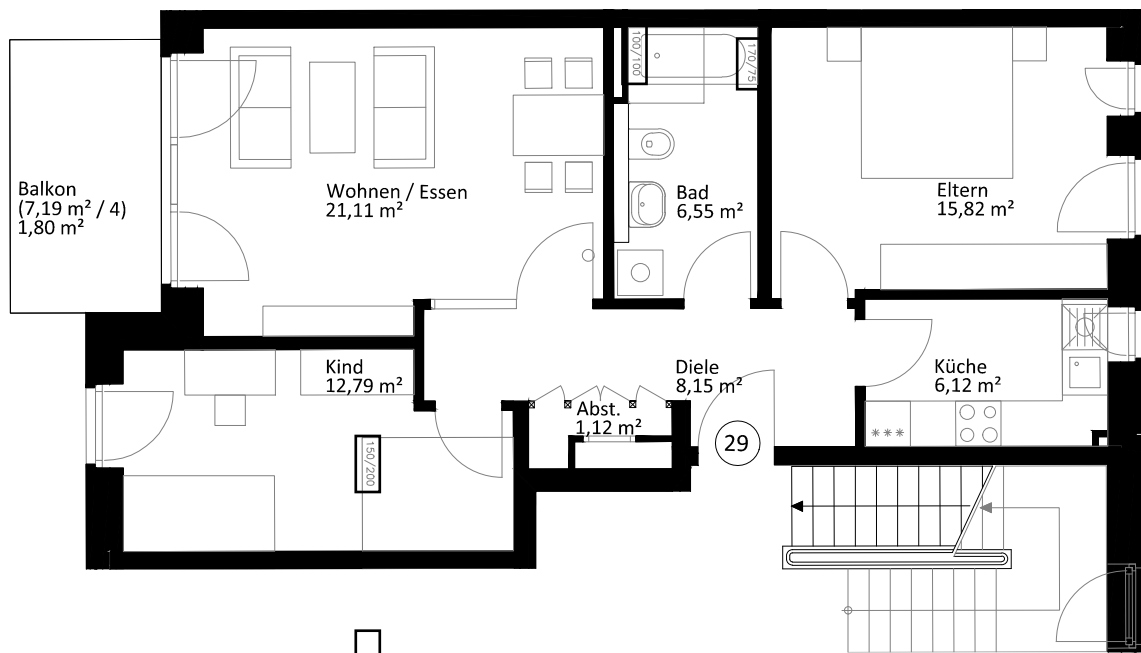

Lichte Raumhöhe ca. 2,65 m.  
Lichte Raumhöhe in Bad, Diele und WC ca. 2,45 m.

Heuorts Land 43 - 1. OG rechts - WIE 113 / 4 / 29

3 Zimmer - ca. 73,46 m<sup>2</sup>

Lageplan

Ansicht West

Hinweis: Maßliche Abweichungen sind möglich. Maße sind am Bau zu prüfen.  
Der dargestellte Grundriss enthält beispielhafte Einrichtungsgegenstände. Vermietet wird lediglich mit Küchen- und Badausstattung gemäß separater Detailplanung.  
Haftungsausschluss: Für zwischenzeitliche Änderungen des Grundrisses können wir keine Haftung übernehmen.