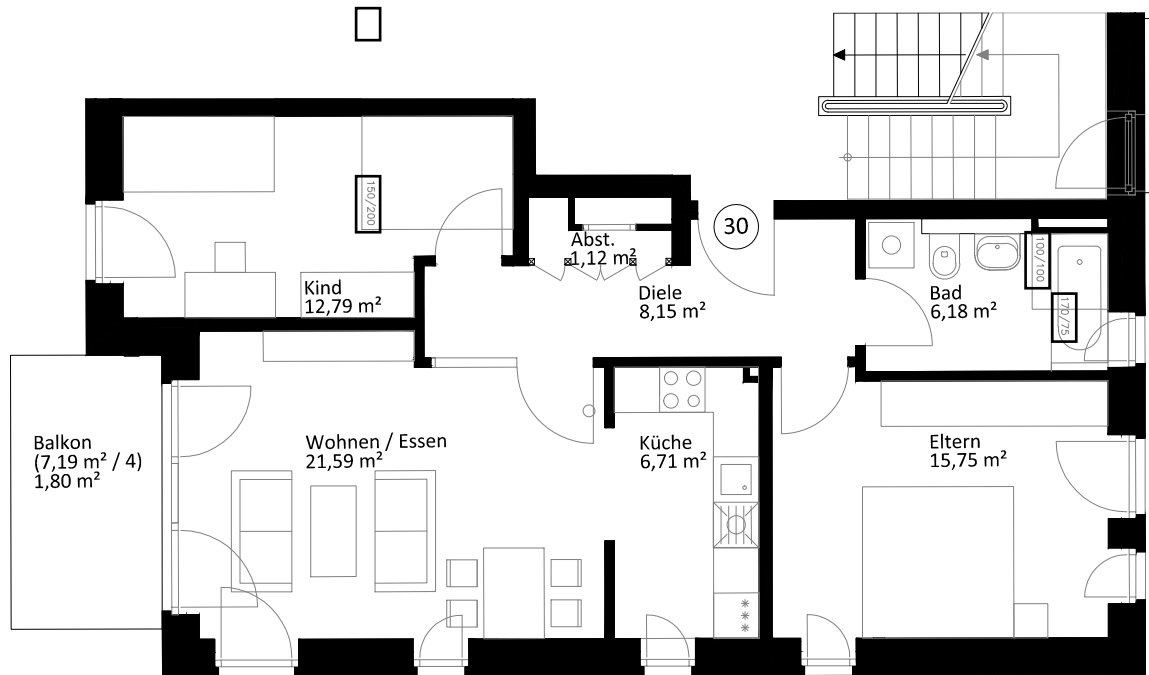

Lichte Raumhöhe ca. 2,61 m.
Lichte Raumhöhe in Bad, Diele und WC ca. 2,41 m.

0m 1,0 5,0

Heuorts Land 43 - 2. OG links - WIE 113 / 4 / 30

3 Zimmer - ca. 74,09 m²

Lageplan

Ansicht West

Hinweis: Maßliche Abweichungen sind möglich. Maße sind am Bau zu prüfen.
Der dargestellte Grundriss enthält beispielhafte Einrichtungsgegenstände. Vermietet wird lediglich mit Küchen- und Badausstattung gemäß separater Detailplanung.
Haftungsausschluss: Für zwischenzeitliche Änderungen des Grundrisses können wir keine Haftung übernehmen.