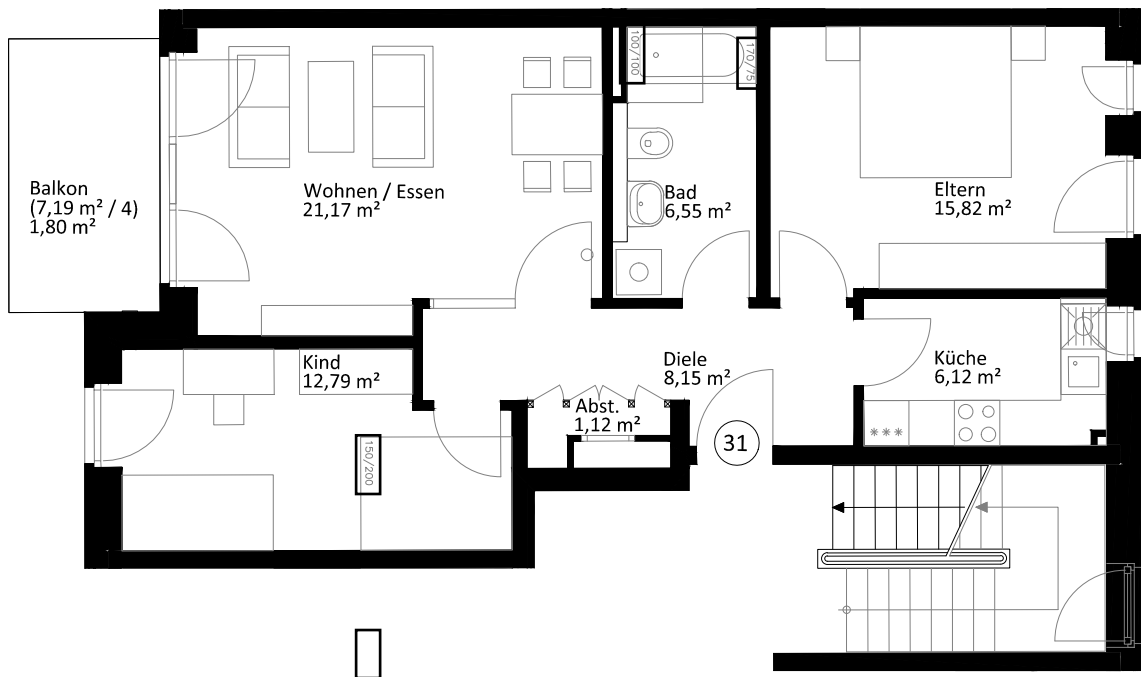

Lichte Raumhöhe ca. 2,61 m.
Lichte Raumhöhe in Bad, Diele und WC ca. 2,41 m.

Heuorts Land 43 - 2. OG rechts - WIE 113 / 4 / 31

3 Zimmer - ca. 73,52 m²

Lageplan

Ansicht West

Hinweis: Maßliche Abweichungen sind möglich. Maße sind am Bau zu prüfen.
Der dargestellte Grundriss enthält beispielhafte Einrichtungsgegenstände. Vermietet wird lediglich mit Küchen- und Badausstattung gemäß separater Detailplanung.
Haftungsausschluss: Für zwischenzeitliche Änderungen des Grundrisses können wir keine Haftung übernehmen.