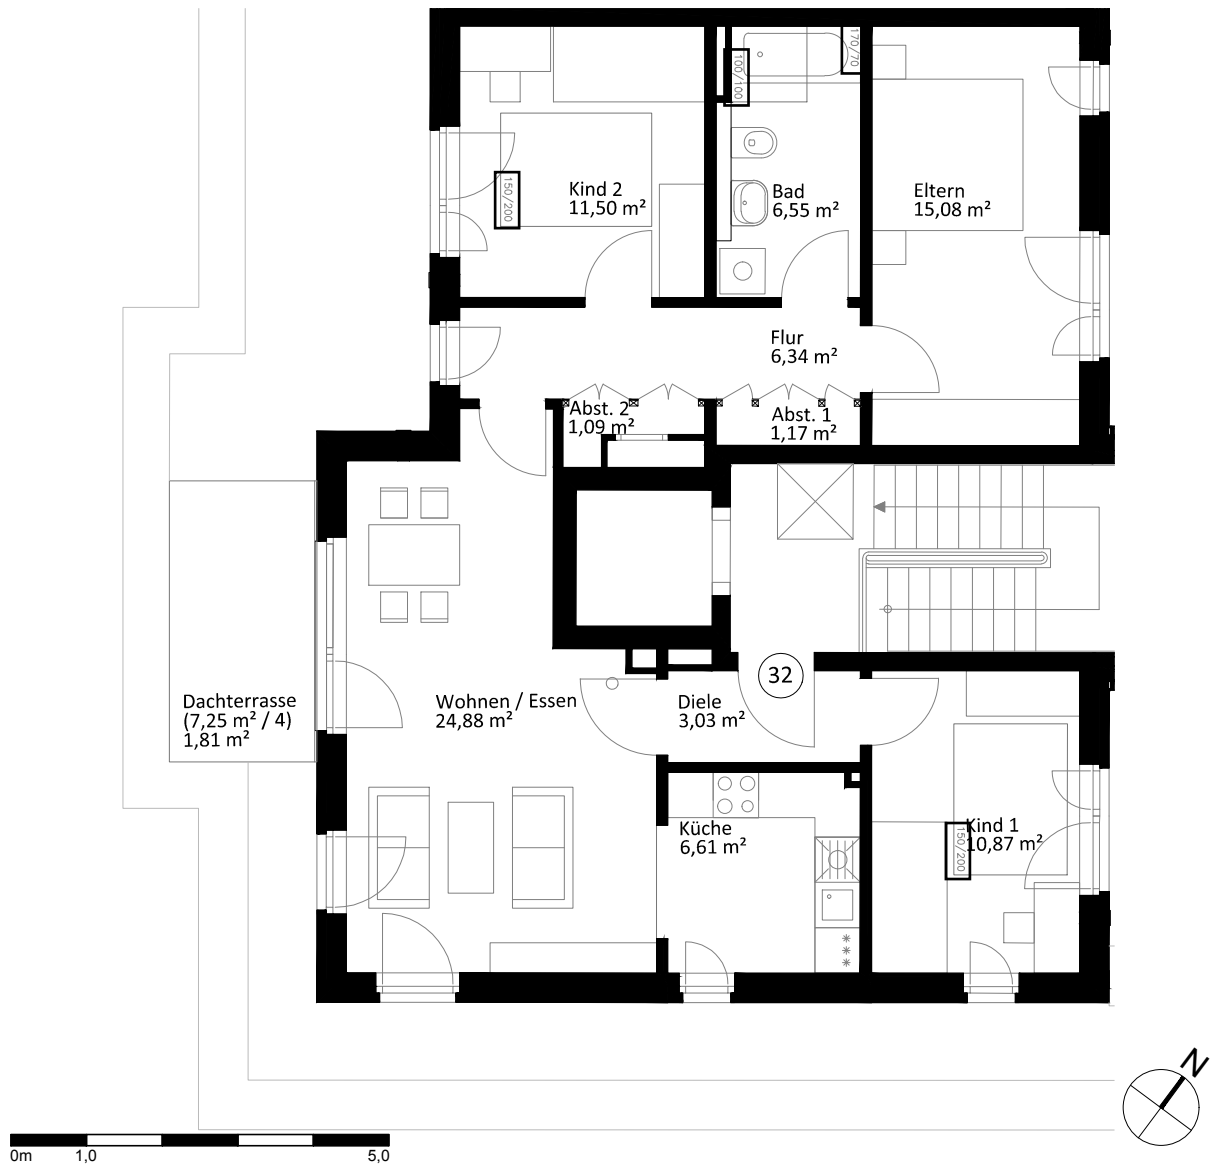

Lichte Raumhöhe ca. 2,65 m.  
Lichte Raumhöhe in Bad, Diele und WC ca. 2,45 m.

Heuorts Land 43 - 3. OG - WIE 113 / 4 / 32

4 Zimmer - ca. 88,93 m<sup>2</sup>

Lageplan

Ansicht West

Hinweis: Maßliche Abweichungen sind möglich. Maße sind am Bau zu prüfen.  
Der dargestellte Grundriss enthält beispielhafte Einrichtungsgegenstände. Vermietet wird lediglich mit Küchen- und Badausstattung gemäß separater Detailplanung.  
Haftungsausschluss: Für zwischenzeitliche Änderungen des Grundrisses können wir keine Haftung übernehmen.