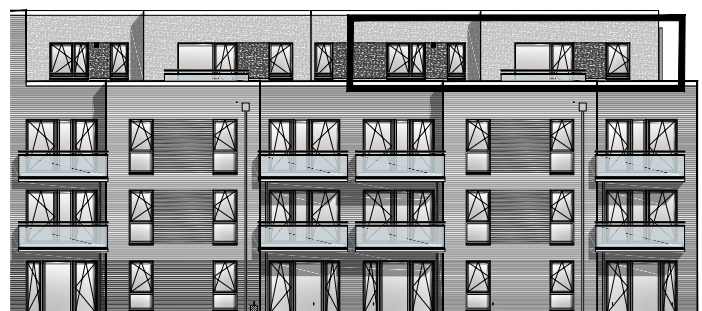

Lichte Raumhöhe ca. 2,65 m.  
Lichte Raumhöhe in Bad, Diele und WC ca. 2,45 m.

Heuorts Land 43 - 3. OG - WIE 113 / 4 / 32

4 Zimmer - ca. 88,93 m<sup>2</sup>

Lageplan

Ansicht West

Hinweis: Maßliche Abweichungen sind möglich. Maße sind am Bau zu prüfen.  
Der dargestellte Grundriss enthält beispielhafte Einrichtungsgegenstände. Vermietet wird lediglich mit Küchen- und Badausstattung gemäß separater Detailplanung.  
Haftungsausschluss: Für zwischenzeitliche Änderungen des Grundrisses können wir keine Haftung übernehmen.