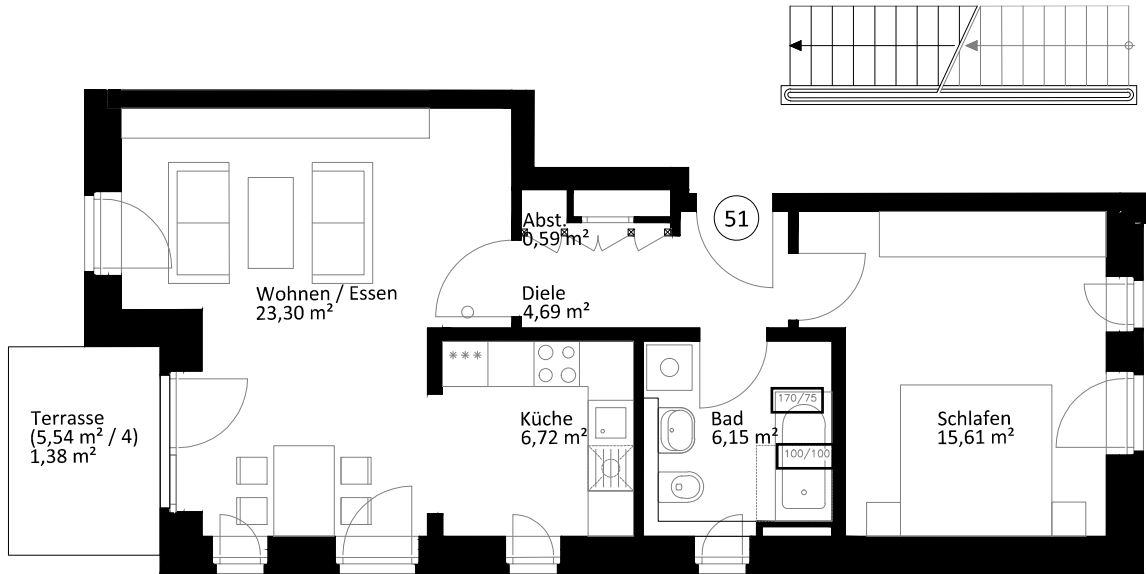

Lichte Raumhöhe ca. 2,65 m.  
Lichte Raumhöhe in Bad, Diele und WC ca. 2,45 m.

Heuorts Land 51 - EG links - WIE 113 / 7 / 51

2 Zimmer - ca. 58,44 m<sup>2</sup>

Lageplan

Ansicht West

Hinweis: Maßliche Abweichungen sind möglich. Maße sind am Bau zu prüfen.  
Der dargestellte Grundriss enthält beispielhafte Einrichtungsgegenstände. Vermietet wird lediglich mit Küchen- und Badausstattung gemäß separater Detailplanung.  
Haftungsausschluss: Für zwischenzeitliche Änderungen des Grundrisses können wir keine Haftung übernehmen.