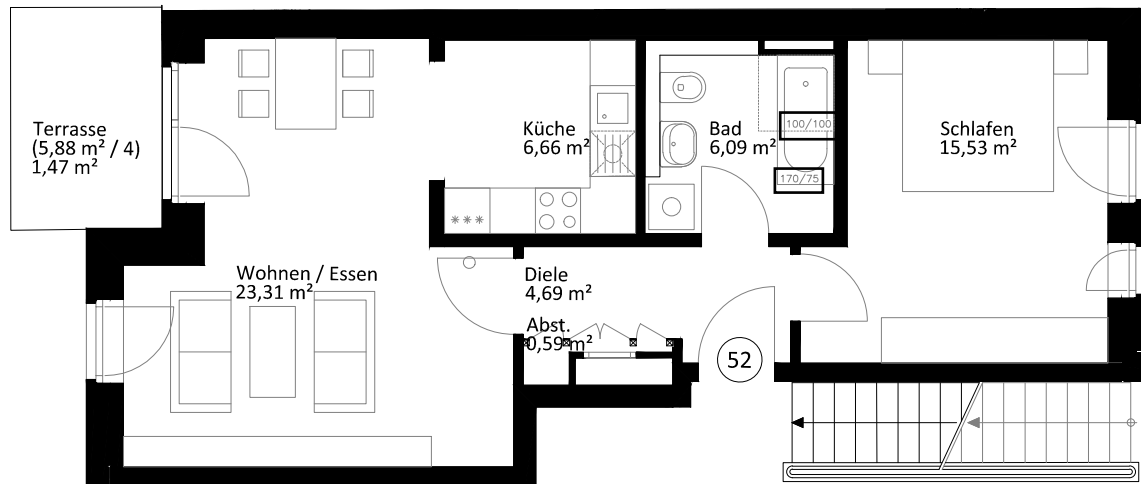

Lichte Raumhöhe ca. 2,65 m.
Lichte Raumhöhe in Bad, Diele und WC ca. 2,45 m.

Heuorts Land 51 - EG rechts - WIE 113 / 7 / 52

2 Zimmer - ca. 58,34 m²

Lageplan

Ansicht West

Hinweis: Maßliche Abweichungen sind möglich. Maße sind am Bau zu prüfen.
Der dargestellte Grundriss enthält beispielhafte Einrichtungsgegenstände. Vermietet wird lediglich mit Küchen- und Badausstattung gemäß separater Detailplanung.
Haftungsausschluss: Für zwischenzeitliche Änderungen des Grundrisses können wir keine Haftung übernehmen.