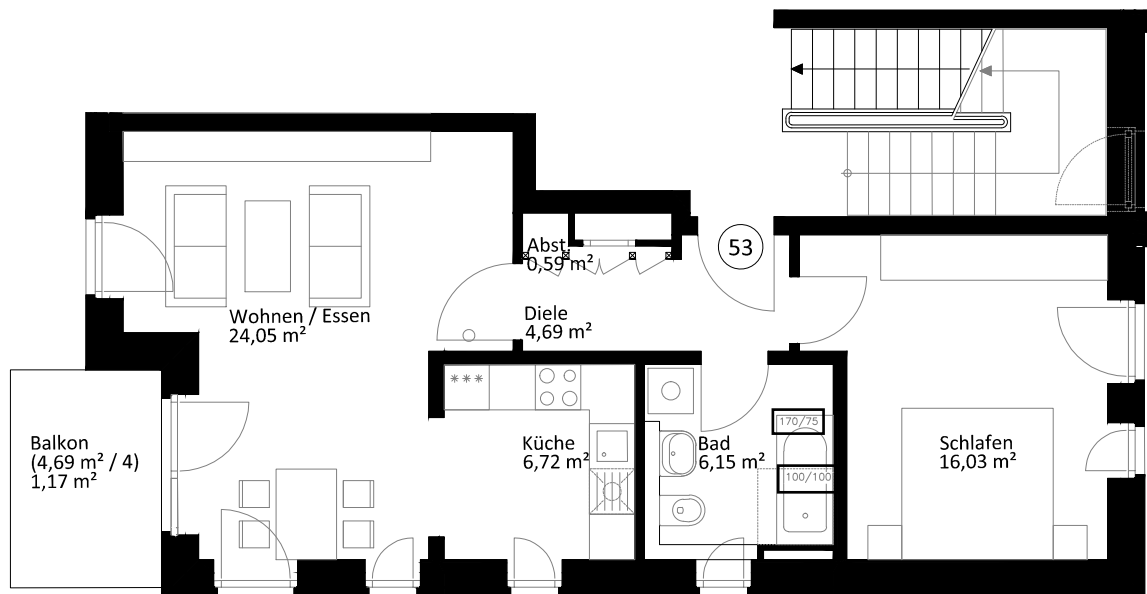

Lichte Raumhöhe ca. 2,65 m.
Lichte Raumhöhe in Bad, Diele und WC ca. 2,45 m.

Heuorts Land 51 - 1. OG links - WIE 113 / 7 / 53

2 Zimmer - ca. 59,40 m²

Lageplan

Ansicht West

Hinweis: Maßliche Abweichungen sind möglich. Maße sind am Bau zu prüfen.
Der dargestellte Grundriss enthält beispielhafte Einrichtungsgegenstände. Vermietet wird lediglich mit Küchen- und Badausstattung gemäß separater Detailplanung.
Haftungsausschluss: Für zwischenzeitliche Änderungen des Grundrisses können wir keine Haftung übernehmen.