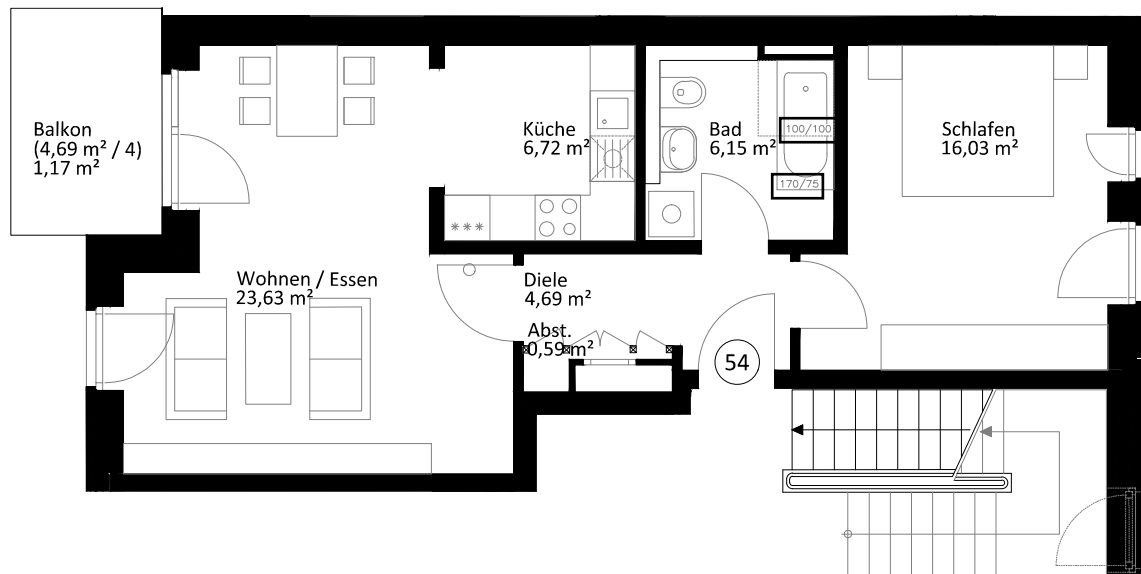

Lichte Raumhöhe ca. 2,65 m.  
Lichte Raumhöhe in Bad, Diele und WC ca. 2,45 m.

Heuorts Land 51 - 1. OG rechts - WIE 113 / 7 / 54

2 Zimmer - ca. 58,98 m<sup>2</sup>

Lageplan

Ansicht West

Hinweis: Maßliche Abweichungen sind möglich. Maße sind am Bau zu prüfen.  
Der dargestellte Grundriss enthält beispielhafte Einrichtungsgegenstände. Vermietet wird lediglich mit Küchen- und Badausstattung gemäß separater Detailplanung.  
Haftungsausschluss: Für zwischenzeitliche Änderungen des Grundrisses können wir keine Haftung übernehmen.